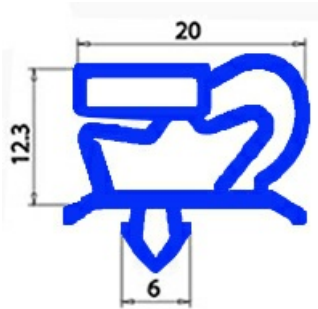

2103481

GUARNIZIONE MAGNETICA AD INCASTRO 498 X 639 MM POLARIS QQ1

Data: 23-12-2024

Dati tecnici

LATO CORTO mm	A=498 mm
LATO LUNGO mm	B=639 mm
TIPO PROFILO	QQ1