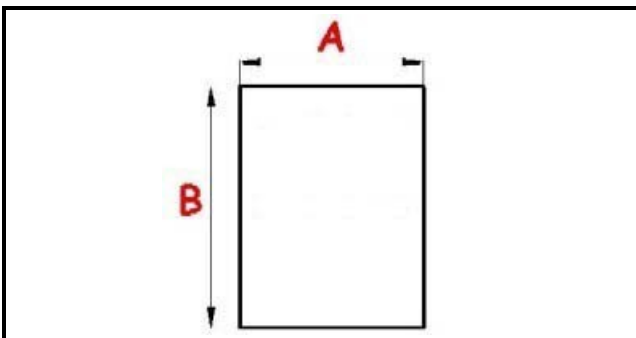

2103481

GUARNIZIONE MAGNETICA AD INCASTRO 498 X 639 MM POLARIS QQ1

Data: 23-12-2024

Dati tecnici

LATO CORTO mm	A=498 mm
LATO LUNGO mm	B=639 mm
TIPO PROFILO	QQ1