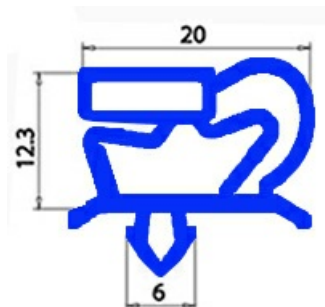

# GUARNIZIONE MAGNETICA AD INCASTRO 498 X 639 MM POLARIS QQ1

Data: 05-03-2025

## Dati tecnici

LATO CORTO mm	A=498 mm
LATO LUNGO mm	B=639 mm
TIPO PROFILO	QQ1