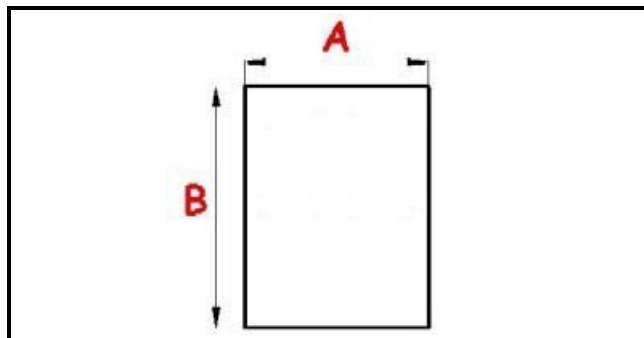

# GUARNIZIONE MAGNETICA AD INCASTRO 498 X 639 MM POLARIS QQ1

Data: 15-11-2024

## Dati tecnici

LATO CORTO mm	A=498 mm
LATO LUNGO mm	B=639 mm
TIPO PROFILO	QQ1