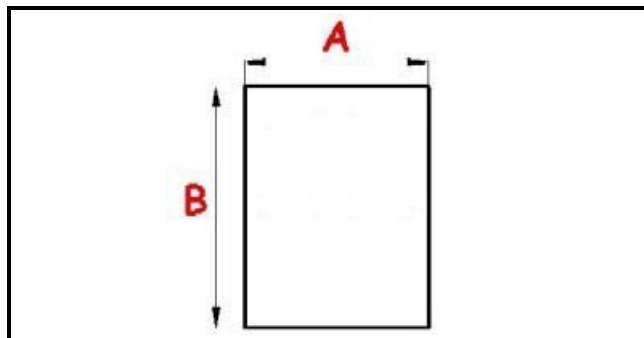

# GUARNIZIONE MAGNETICA AD INCASTRO 498 X 639 MM POLARIS QQ1

Data: 05-03-2025

## Dati tecnici

LATO CORTO mm	A=498 mm
LATO LUNGO mm	B=639 mm
TIPO PROFILO	QQ1