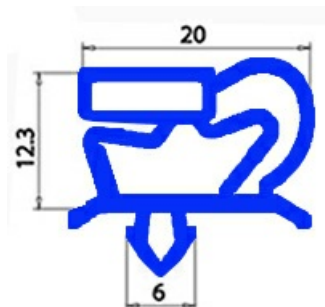

# GUARNIZIONE MAGNETICA AD INCASTRO 498 X 639 MM POLARIS QQ1

Data: 15-11-2024

## Dati tecnici

LATO CORTO mm	A=498 mm
LATO LUNGO mm	B=639 mm
TIPO PROFILO	QQ1