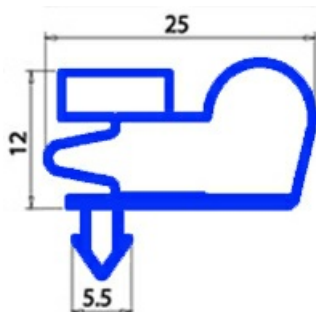

2103484

GUARNIZIONE MAGNETICA A INCASTRO 420X725MM O.D. QQ8

Data: 22-01-2025

**Dati tecnici**

LATO CORTO mm	A=420 mm
LATO LUNGO mm	B=725 mm
TIPO PROFILO	QQ8