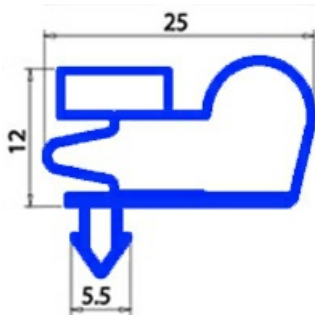

2103484

GUARNIZIONE MAGNETICA A INCASTRO 420X725MM O.D. QQ8

Data: 05-03-2025

**Dati tecnici**

LATO CORTO mm	A=420 mm
LATO LUNGO mm	B=725 mm
TIPO PROFILO	QQ8