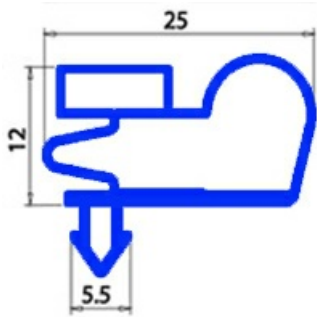

# GUARNIZIONE MAGNETICA A INCASTRO 420X725MM O.D. QQ8

Data: 08-04-2025

## Dati tecnici

LATO CORTO mm	A=420 mm
LATO LUNGO mm	B=725 mm
TIPO PROFILO	QQ8