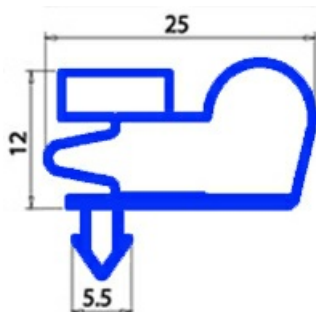

2103484

**GUARNIZIONE MAGNETICA A INCASTRO 420X725MM O.D. QQ8**

Data: 15-11-2024

**Dati tecnici**

LATO CORTO mm	A=420 mm
LATO LUNGO mm	B=725 mm
TIPO PROFILO	QQ8