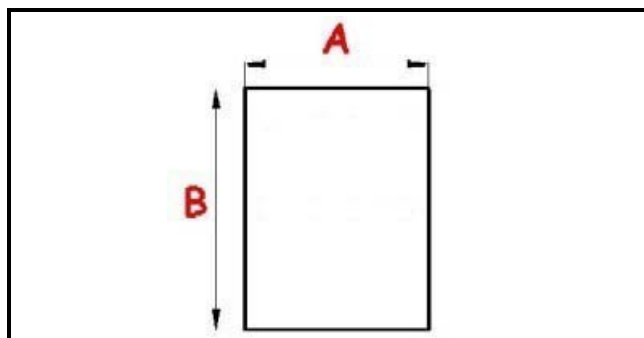

2103485

**GUARNIZIONE MAGNETICA A INCASTRO 660X470MM O.D. QQ8**

Data: 22-01-2025

**Dati tecnici**

LATO CORTO mm	A=470 mm
LATO LUNGO mm	B=660 mm
TIPO PROFILO	QQ8