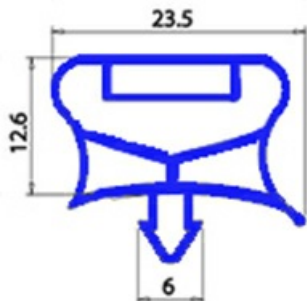

2103488

GUARNIZIONE MAGNETICA A INCASTRO 700X1550MM O.D. QQ7

Data: 05-03-2025

**Dati tecnici**

LATO CORTO mm	A=700 mm
LATO LUNGO mm	B=1550 mm
TIPO PROFILO	QQ7