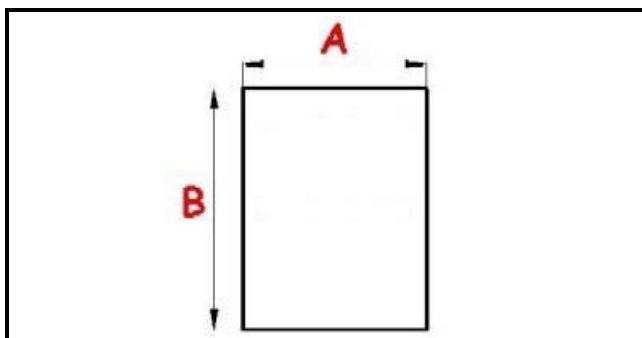

2103488

GUARNIZIONE MAGNETICA A INCASTRO 700X1550MM O.D. QQ7

Data: 05-03-2025

**Dati tecnici**

LATO CORTO mm	A=700 mm
LATO LUNGO mm	B=1550 mm
TIPO PROFILO	QQ7