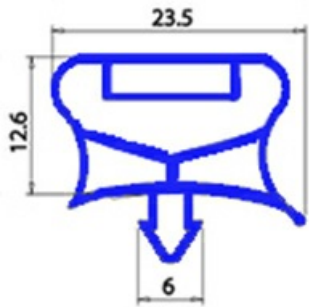

2103488

GUARNIZIONE MAGNETICA A INCASTRO 700X1550MM O.D. QQ7

Data: 08-04-2025

Dati tecnici

LATO CORTO mm	A=700 mm
LATO LUNGO mm	B=1550 mm
TIPO PROFILO	QQ7