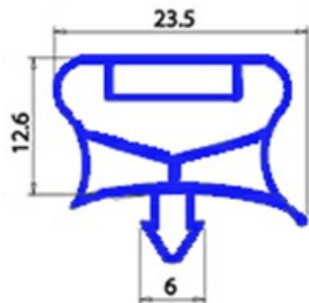

2103488

GUARNIZIONE MAGNETICA A INCASTRO 700X1550MM O.D. QQ7

Data: 03-07-2024

**Dati tecnici**

LATO CORTO mm	A=700 mm
LATO LUNGO mm	B=1550 mm
TIPO PROFILO	QQ7