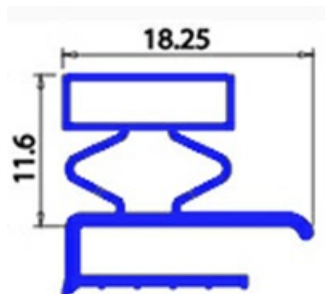

2103489

**GUARNIZIONE MAGNETICA MEZZOBORDO 1020X280MM O.D. XX10**

Data: 05-03-2025

**Dati tecnici**

LATO CORTO mm	A=280 mm
LATO LUNGO mm	B=1020 mm
TIPO PROFILO	XX10