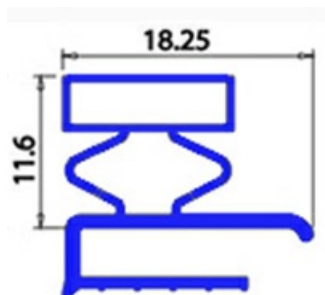

2103489

GUARNIZIONE MAGNETICA MEZZOBORDO 1020X280MM O.D. XX10

Data: 08-04-2025

Dati tecnici

LATO CORTO mm	A=280 mm
LATO LUNGO mm	B=1020 mm
TIPO PROFILO	XX10