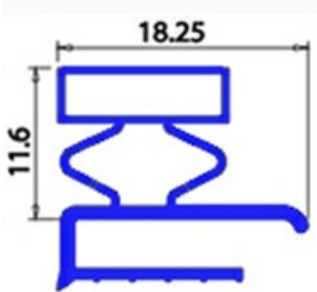

2103489

GUARNIZIONE MAGNETICA MEZZOBORDO 1020X280MM O.D. XX10

Data: 15-11-2024

**Dati tecnici**

LATO CORTO mm	A=280 mm
LATO LUNGO mm	B=1020 mm
TIPO PROFILO	XX10