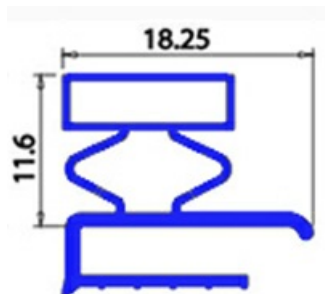

2103489

**GUARNIZIONE MAGNETICA MEZZOBORDO 1020X280MM O.D. XX10**

Data: 03-07-2024

**Dati tecnici**

LATO CORTO mm	A=280 mm
LATO LUNGO mm	B=1020 mm
TIPO PROFILO	XX10