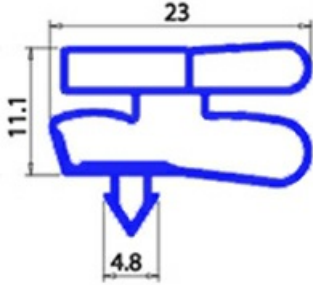

2103490

GUARNIZIONE MAGNETICA INCASTRO 1640X685 O.D. XX3

Data: 15-11-2024

**Dati tecnici**

LATO CORTO mm	A=685 mm
LATO LUNGO mm	B=1640 mm
TIPO PROFILO	XX3