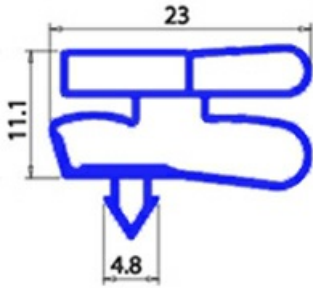

2103490

GUARNIZIONE MAGNETICA INCASTRO 1640X685 O.D. XX3

Data: 08-04-2025

Dati tecnici

LATO CORTO mm	A=685 mm
LATO LUNGO mm	B=1640 mm
TIPO PROFILO	XX3