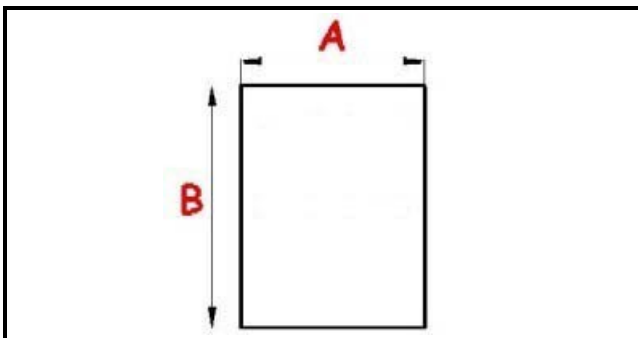

2103490

GUARNIZIONE MAGNETICA INCASTRO 1640X685 O.D. XX3

Data: 08-04-2025

Dati tecnici

LATO CORTO mm	A=685 mm
LATO LUNGO mm	B=1640 mm
TIPO PROFILO	XX3