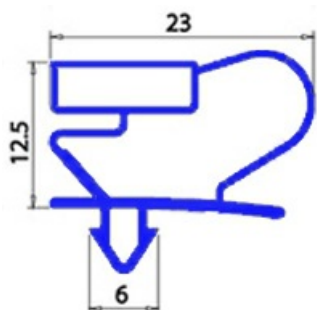

2103491

GUARNIZIONE MAGNETICA A INCASTRO 390X650MM O.D. QQ2

Data: 08-04-2025

Dati tecnici

LATO CORTO mm	A=390 mm
LATO LUNGO mm	B=650 mm
TIPO PROFILO	QQ2

Codici produttore

ANGELO PO GRANDI CUCINE SPA