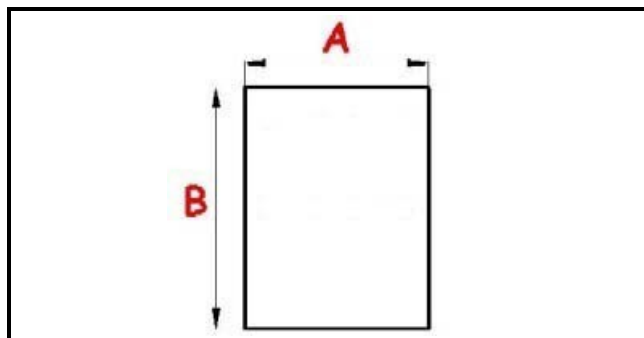

2103491

GUARNIZIONE MAGNETICA A INCASTRO 390X650MM O.D. QQ2

Data: 08-04-2025

Dati tecnici

LATO CORTO mm	A=390 mm
LATO LUNGO mm	B=650 mm
TIPO PROFILO	QQ2

Codici produttore

ANGELO PO GRANDI CUCINE SPA