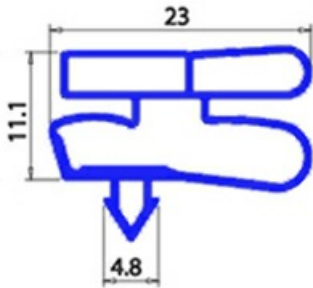

# GUARNIZIONE MAGNETICA A INCASTRO 1010X575MM O.D. XX3

Data: 08-04-2025

## Dati tecnici

LATO CORTO mm	A=575 mm
LATO LUNGO mm	B=1010 mm
TIPO PROFILO	XX3