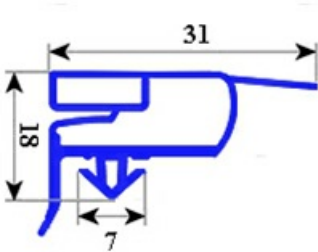

2103494

GUARNIZIONE MAGNETICA AD INCASTRO RIC. PORTA PA 1/1 ARF 2007 1495x695 - QQ6

Data: 15-11-2024

Dati tecnici

LATO CORTO mm	A=695 mm
LATO LUNGO mm	B=1495 mm
TIPO PROFILO	QQ6

Codici produttore

ILSA SPA