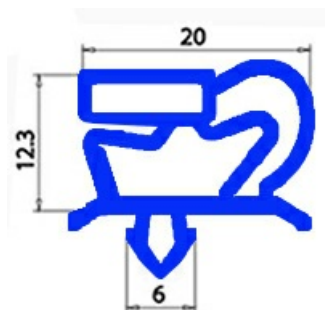

2103497

**GUARNIZIONE MAGNETICA AD INCASTRO 1525X635MM O.D. QQ1**

Data: 05-03-2025

**Dati tecnici**

LATO CORTO mm	A=635 mm
LATO LUNGO mm	B=1525 mm
TIPO PROFILO	QQ1