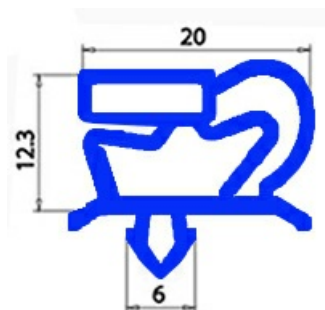

2103497

**GUARNIZIONE MAGNETICA AD INCASTRO 1525X635MM O.D. QQ1**

Data: 15-11-2024

**Dati tecnici**

LATO CORTO mm	A=635 mm
LATO LUNGO mm	B=1525 mm
TIPO PROFILO	QQ1