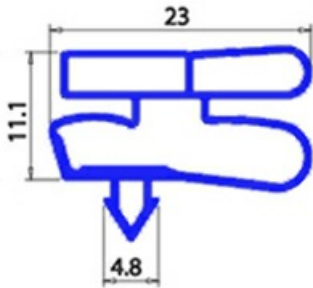

2103498

GUARNIZIONE MAGNETICA A INCASTRO 590X420MM O.D. XX3

Data: 08-04-2025

Dati tecnici

LATO CORTO mm	A=420 mm
LATO LUNGO mm	B=590 mm
TIPO PROFILO	XX3