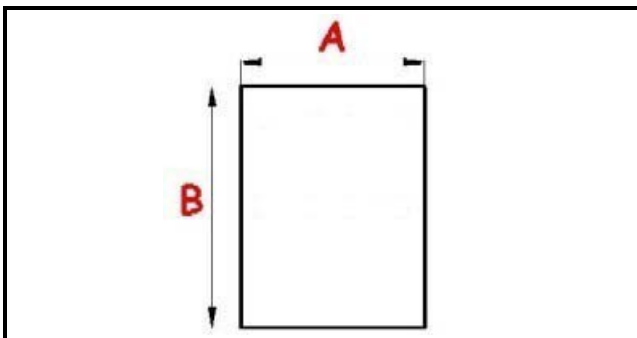

2103498

GUARNIZIONE MAGNETICA A INCASTRO 590X420MM O.D. XX3

Data: 22-01-2025

**Dati tecnici**

LATO CORTO mm	A=420 mm
LATO LUNGO mm	B=590 mm
TIPO PROFILO	XX3