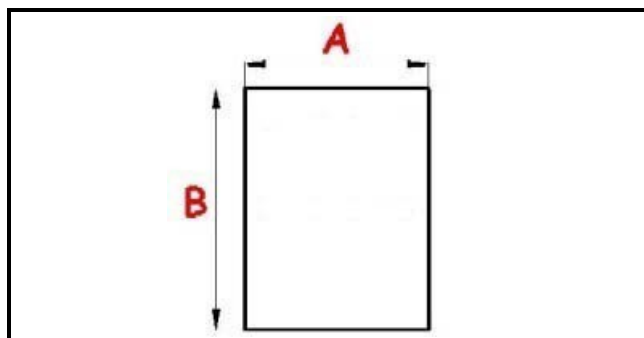

2103498

**GUARNIZIONE MAGNETICA A INCASTRO 590X420MM O.D. XX3**

Data: 15-11-2024

**Dati tecnici**

LATO CORTO mm	A=420 mm
LATO LUNGO mm	B=590 mm
TIPO PROFILO	XX3