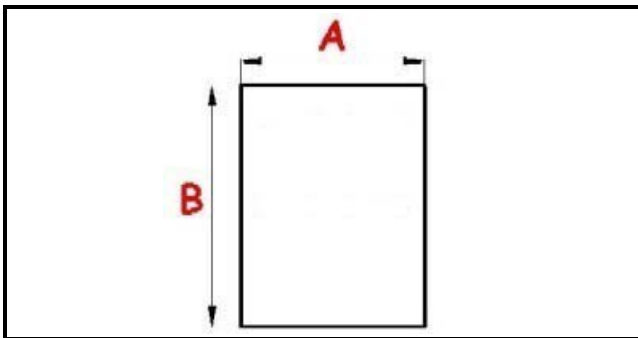

2103498

GUARNIZIONE MAGNETICA A INCASTRO 590X420MM O.D. XX3

Data: 08-04-2025

Dati tecnici

LATO CORTO mm	A=420 mm
LATO LUNGO mm	B=590 mm
TIPO PROFILO	XX3