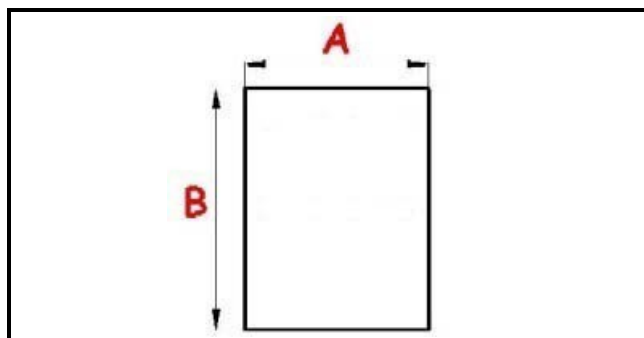

2103498

GUARNIZIONE MAGNETICA A INCASTRO 590X420MM O.D. XX3

Data: 03-07-2024

**Dati tecnici**

LATO CORTO mm	A=420 mm
LATO LUNGO mm	B=590 mm
TIPO PROFILO	XX3