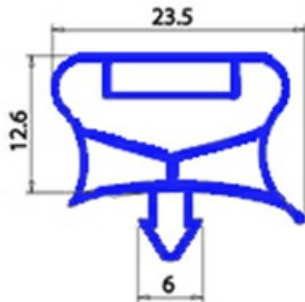

2103500

GUARNIZIONE MAGNETICA AD INCASTRO PORTA 597X410 MM QQ7

Data: 22-11-2024

Dati tecnici

| | |
|---------------|----------|
| LATO CORTO mm | A=410 mm |
| LATO LUNGO mm | B=597 mm |
| TIPO PROFILO | QQ7 |