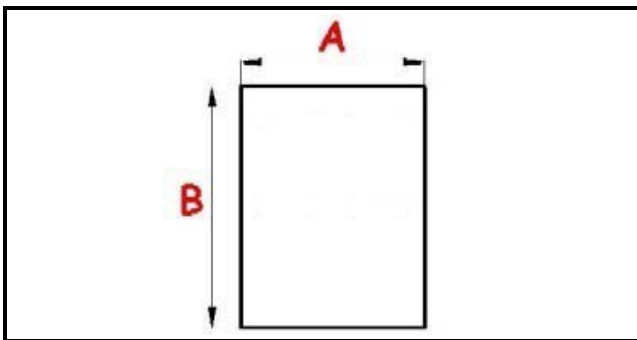

# GUARNIZIONE MAGNETICA AD INCASTRO PORTA 597X410 MM QQ7

Data: 22-01-2025

## Dati tecnici

LATO CORTO mm	A=410 mm
LATO LUNGO mm	B=597 mm
TIPO PROFILO	QQ7