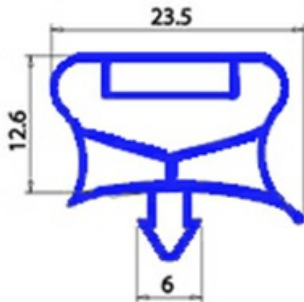

# GUARNIZIONE MAGNETICA AD INCASTRO PORTA 597X410 MM QQ7

Data: 22-12-2024

## Dati tecnici

|               |          |
|---------------|----------|
| LATO CORTO mm | A=410 mm |
| LATO LUNGO mm | B=597 mm |
| TIPO PROFILO  | QQ7      |