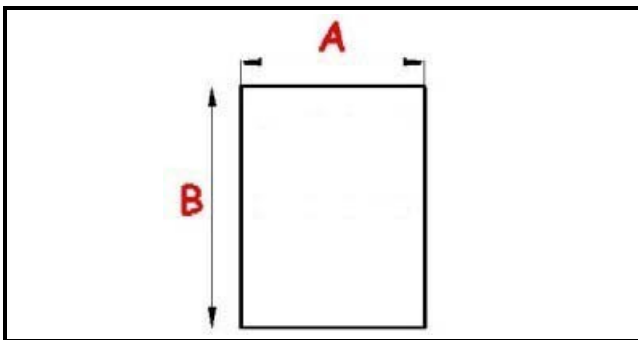

2103500

GUARNIZIONE MAGNETICA AD INCASTRO PORTA 597X410 MM QQ7

Data: 05-03-2025

Dati tecnici

LATO CORTO mm	A=410 mm
LATO LUNGO mm	B=597 mm
TIPO PROFILO	QQ7

Codici produttore

SILKO ALI GROUP SRL A SOCIO UNICO