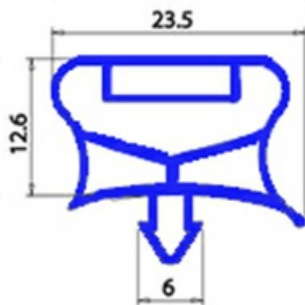

# GUARNIZIONE MAGNETICA AD INCASTRO PORTA 597X410 MM QQ7

Data: 14-11-2024

## Dati tecnici

LATO CORTO mm	A=410 mm
LATO LUNGO mm	B=597 mm
TIPO PROFILO	QQ7