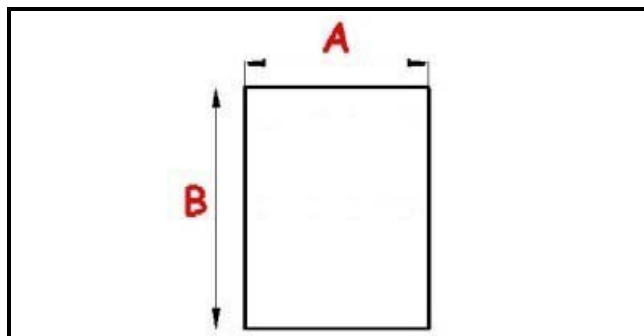

2103500

GUARNIZIONE MAGNETICA AD INCASTRO PORTA 597X410 MM QQ7

Data: 08-04-2025

Dati tecnici

LATO CORTO mm	A=410 mm
LATO LUNGO mm	B=597 mm
TIPO PROFILO	QQ7

Codici produttore

SILKO ALI GROUP SRL A SOCIO UNICO