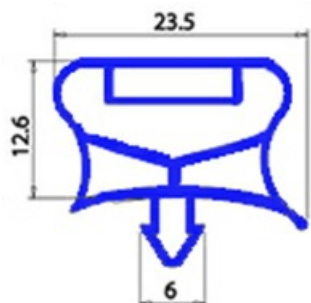

2103500

GUARNIZIONE MAGNETICA AD INCASTRO PORTA 597X410 MM QQ7

Data: 08-04-2025

Dati tecnici

LATO CORTO mm	A=410 mm
LATO LUNGO mm	B=597 mm
TIPO PROFILO	QQ7

Codici produttore

SILKO ALI GROUP SRL A SOCIO UNICO