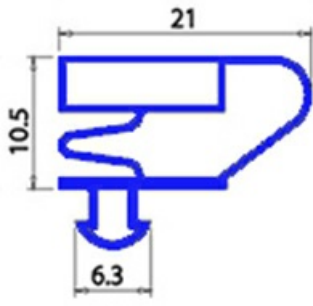

2103502

GUARNIZIONE MAGNETICA A INCASTRO 495X655MM O.D.QQ4

Data: 08-04-2025

Dati tecnici

LATO CORTO mm	A=495 mm
LATO LUNGO mm	B=655 mm
TIPO PROFILO	QQ4