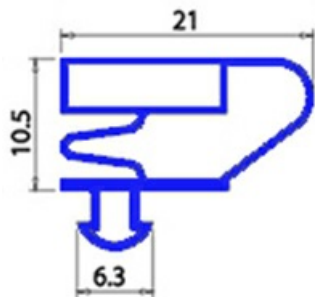

2103502

GUARNIZIONE MAGNETICA A INCASTRO 495X655MM O.D.QQ4

Data: 23-12-2024

**Dati tecnici**

LATO CORTO mm	A=495 mm
LATO LUNGO mm	B=655 mm
TIPO PROFILO	QQ4