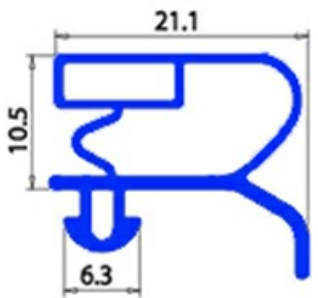

2103503

GUARNIZIONE MAGNETICA AD INCASTRO 621X498 MM EVERLASTING XX1

Data: 23-12-2024