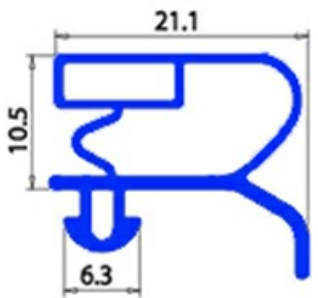

2103503

GUARNIZIONE MAGNETICA AD INCASTRO 621X498 MM EVERLASTING XX1

Data: 23-12-2024

Dati tecnici

LATO CORTO mm	A=498 mm
LATO LUNGO mm	B=621 mm
TIPO PROFILO	XX1

Codici produttore

EVERLASTING SRL