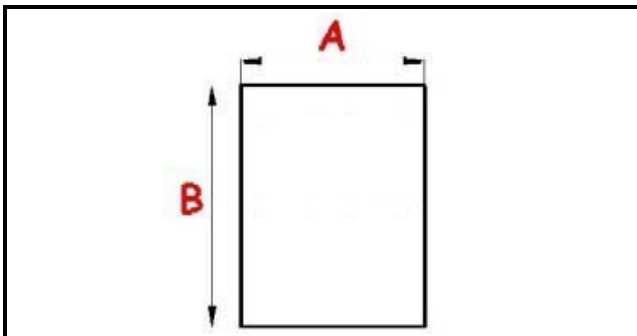

# GUARNIZIONE MAGNETICA AD INCASTRO 621X498 MM EVERLASTING XX1

Data: 05-04-2025

## Dati tecnici

LATO CORTO mm	A=498 mm
LATO LUNGO mm	B=621 mm
TIPO PROFILO	XX1