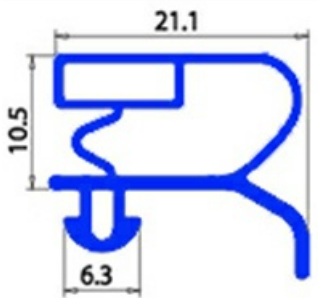

# GUARNIZIONE MAGNETICA AD INCASTRO 621X498 MM EVERLASTING XX1

Data: 15-11-2024

## Dati tecnici

LATO CORTO mm	A=498 mm
LATO LUNGO mm	B=621 mm
TIPO PROFILO	XX1