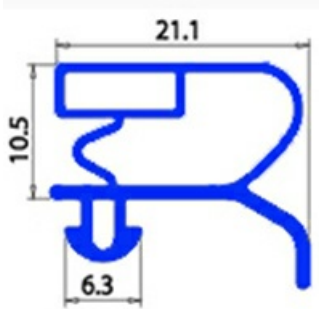

# GUARNIZIONE MAGNETICA AD INCASTRO 621X498 MM EVERLASTING XX1

Data: 05-04-2025

## Dati tecnici

LATO CORTO mm	A=498 mm
LATO LUNGO mm	B=621 mm
TIPO PROFILO	XX1