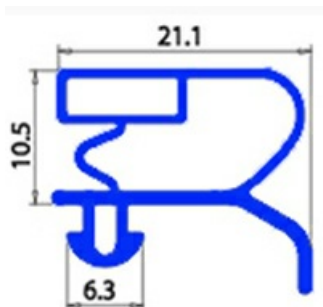

2103505

GUARNIZIONE MAGNETICA AD INCASTROO 495x290MM EVERLASTING XX1

Data: 22-01-2025

Dati tecnici

| | |
|---------------|----------|
| LATO CORTO mm | A=290 mm |
| LATO LUNGO mm | B=495 mm |
| TIPO PROFILO | XX1 |