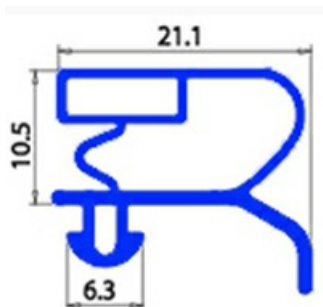

2103505

GUARNIZIONE MAGNETICA AD INCASTROO 495x290MM EVERLASTING XX1

Data: 14-11-2024

Dati tecnici

LATO CORTO mm	A=290 mm
LATO LUNGO mm	B=495 mm
TIPO PROFILO	XX1