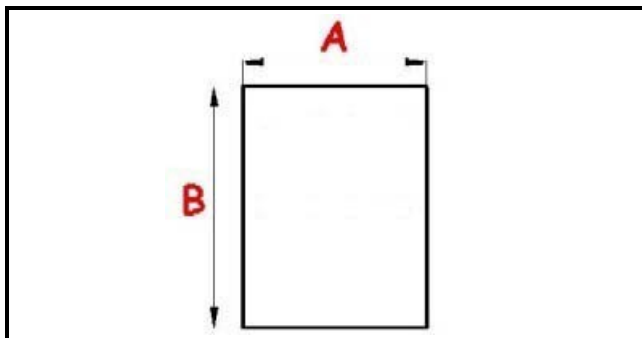

2103505

GUARNIZIONE MAGNETICA AD INCASTROO 495x290MM EVERLASTING XX1

Data: 14-11-2024

Dati tecnici

LATO CORTO mm	A=290 mm
LATO LUNGO mm	B=495 mm
TIPO PROFILO	XX1