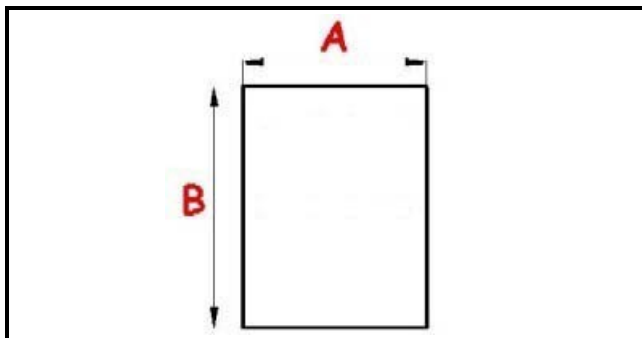

2103505

GUARNIZIONE MAGNETICA AD INCASTROO 495x290MM EVERLASTING XX1

Data: 05-03-2025

Dati tecnici

| | |
|---------------|----------|
| LATO CORTO mm | A=290 mm |
| LATO LUNGO mm | B=495 mm |
| TIPO PROFILO | XX1 |