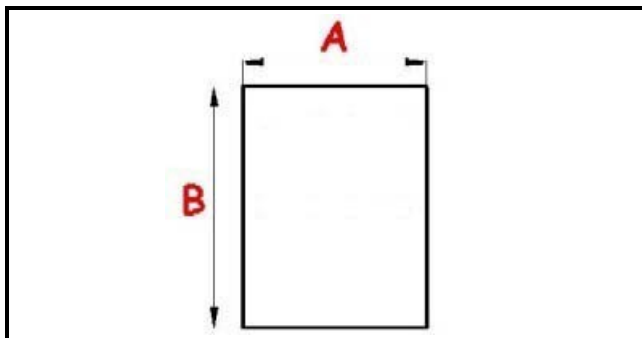

2103505

GUARNIZIONE MAGNETICA AD INCASTROO 495x290MM EVERLASTING XX1

Data: 22-01-2025

Dati tecnici

| | |
|---------------|----------|
| LATO CORTO mm | A=290 mm |
| LATO LUNGO mm | B=495 mm |
| TIPO PROFILO | XX1 |