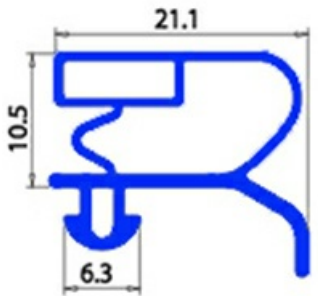

2103505

GUARNIZIONE MAGNETICA AD INCASTROO 495x290MM EVERLASTING XX1

Data: 22-11-2024

Dati tecnici

LATO CORTO mm	A=290 mm
LATO LUNGO mm	B=495 mm
TIPO PROFILO	XX1