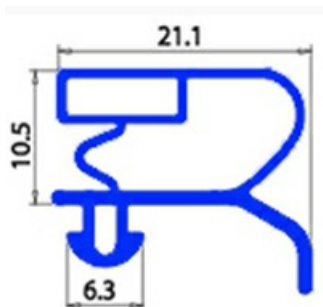

2103505

GUARNIZIONE MAGNETICA AD INCASTROO 495x290MM EVERLASTING XX1

Data: 05-03-2025

Dati tecnici

| | |
|---------------|----------|
| LATO CORTO mm | A=290 mm |
| LATO LUNGO mm | B=495 mm |
| TIPO PROFILO | XX1 |