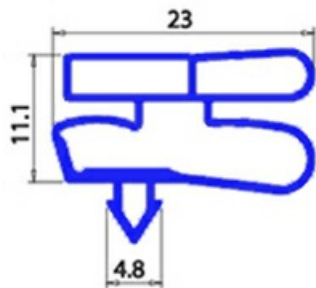

2103507

GUARNIZIONE MAGNETICA AD INCASTRO 1600X600MM O.D. XX3

Data: 15-11-2024

**Dati tecnici**

LATO CORTO mm	A=600 mm
LATO LUNGO mm	B=1600 mm
TIPO PROFILO	XX3