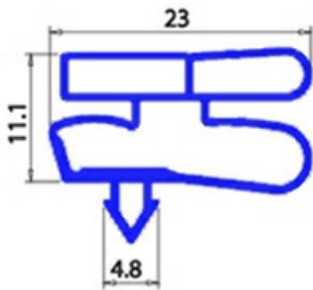

# GUARNIZIONE MAGNETICA AD INCASTRO 1600X600MM O.D. XX3

Data: 08-04-2025

## Dati tecnici

LATO CORTO mm	A=600 mm
LATO LUNGO mm	B=1600 mm
TIPO PROFILO	XX3