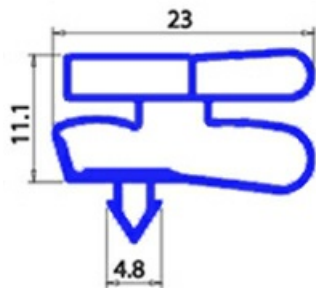

2103507

**GUARNIZIONE MAGNETICA AD INCASTRO 1600X600MM O.D. XX3**

Data: 22-01-2025

**Dati tecnici**

LATO CORTO mm	A=600 mm
LATO LUNGO mm	B=1600 mm
TIPO PROFILO	XX3