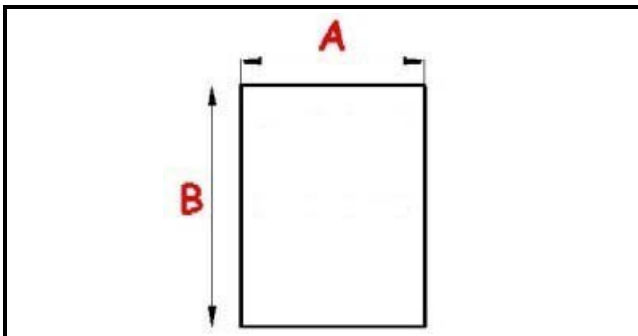

# GUARNIZIONE MAGNETICA AD INCASTRO 1600X600MM O.D. XX3

Data: 08-04-2025

## Dati tecnici

LATO CORTO mm	A=600 mm
LATO LUNGO mm	B=1600 mm
TIPO PROFILO	XX3