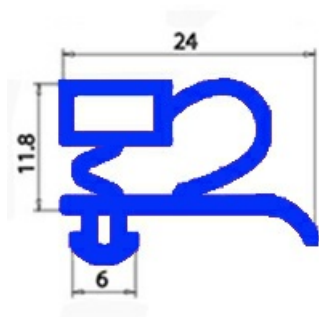

2103509

GUARNIZIONE MAGNETICA A INCASTRO 1565X630MM O.D.QQ3

Data: 22-11-2024

**Dati tecnici**

LATO CORTO mm	A=630 mm
LATO LUNGO mm	B=1565 mm
TIPO PROFILO	QQ3