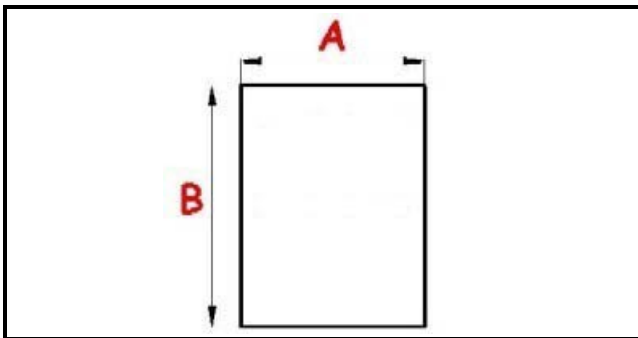

2103509

GUARNIZIONE MAGNETICA A INCASTRO 1565X630MM O.D.QQ3

Data: 08-04-2025

Dati tecnici

LATO CORTO mm	A=630 mm
LATO LUNGO mm	B=1565 mm
TIPO PROFILO	QQ3