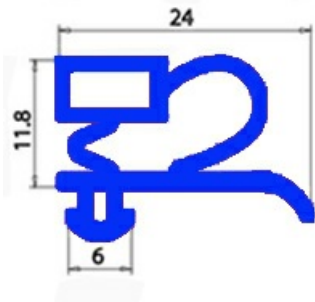

2103509

GUARNIZIONE MAGNETICA A INCASTRO 1565X630MM O.D.QQ3

Data: 08-04-2025

Dati tecnici

LATO CORTO mm	A=630 mm
LATO LUNGO mm	B=1565 mm
TIPO PROFILO	QQ3