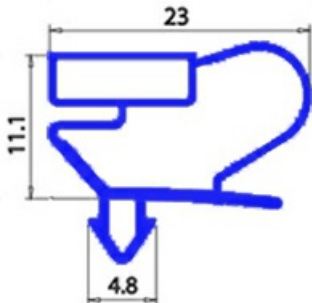

2103512

**GUARNIZIONE MAGNETICA AD INCASTRO 1320X650MM O.D. QQ9**

Data: 22-11-2024

**Dati tecnici**

LATO CORTO mm	A=650 mm
LATO LUNGO mm	B=1320 mm
TIPO PROFILO	QQ9