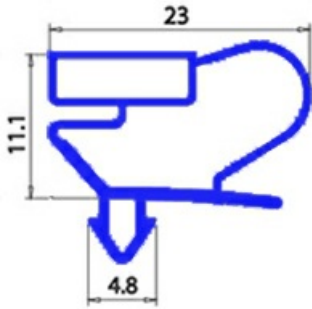

# GUARNIZIONE MAGNETICA AD INCASTRO 1320X650MM O.D. QQ9

Data: 17-04-2025

## Dati tecnici

LATO CORTO mm	A=650 mm
LATO LUNGO mm	B=1320 mm
TIPO PROFILO	QQ9