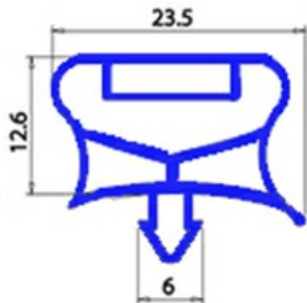

# GUARNIZIONE MAGNETICA AD INCASTRO 1560X665 AFINOX QQ7

Data: 17-04-2025

## Dati tecnici

LATO CORTO mm	A=665 mm
LATO LUNGO mm	B=1560 mm
TIPO PROFILO	QQ7