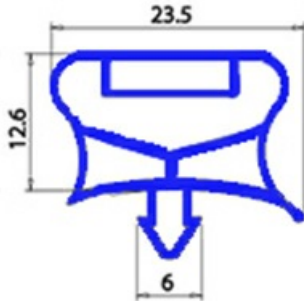

2103517

GUARNIZIONE MAGNETICA AD INCASTRO 1560X665 AFINOX QQ7

Data: 15-11-2024

**Dati tecnici**

LATO CORTO mm	A=665 mm
LATO LUNGO mm	B=1560 mm
TIPO PROFILO	QQ7