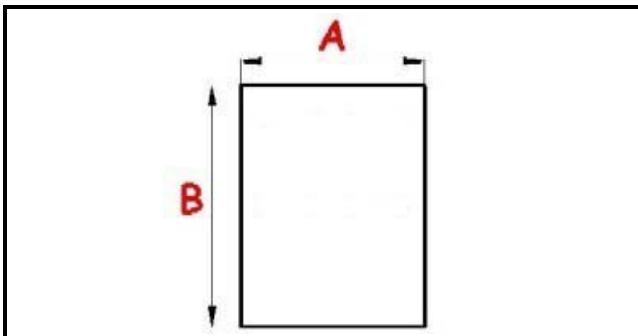

## Dati tecnici

LATO CORTO mm	A=665 mm
LATO LUNGO mm	B=1560 mm
TIPO PROFILO	QQ7