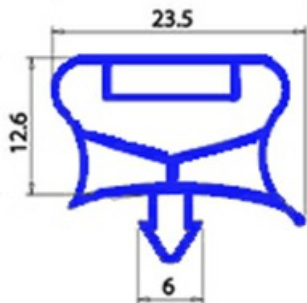

2103517

**GUARNIZIONE MAGNETICA AD INCASTRO 1560X665 AFINOX QQ7**

Data: 22-01-2025

**Dati tecnici**

LATO CORTO mm	A=665 mm
LATO LUNGO mm	B=1560 mm
TIPO PROFILO	QQ7