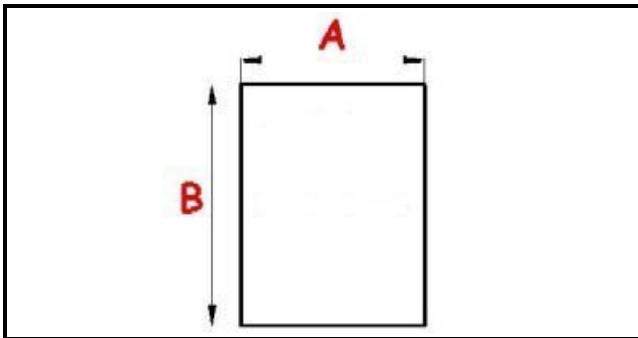

2103517

GUARNIZIONE MAGNETICA AD INCASTRO 1560X665 AFINOX QQ7

Data: 23-12-2024

**Dati tecnici**

LATO CORTO mm	A=665 mm
LATO LUNGO mm	B=1560 mm
TIPO PROFILO	QQ7