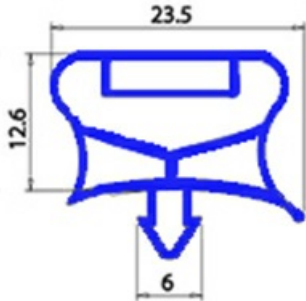

2103517

GUARNIZIONE MAGNETICA AD INCASTRO 1560X665 AFINOX QQ7

Data: 23-12-2024

**Dati tecnici**

LATO CORTO mm	A=665 mm
LATO LUNGO mm	B=1560 mm
TIPO PROFILO	QQ7