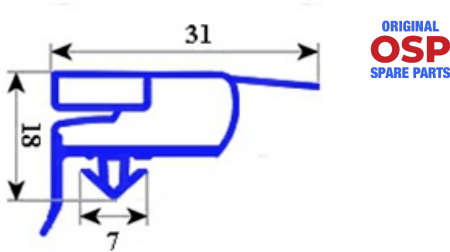

# GUARNIZIONE MAGNETICA AD INCASTRO BIANCA 520X1640 mm PV40 RICAMBI QQ6

Data: 15-11-2024

## Dati tecnici

LATO CORTO mm	A=511 mm
LATO LUNGO mm	B=1627 mm
TIPO PROFILO	QQ6