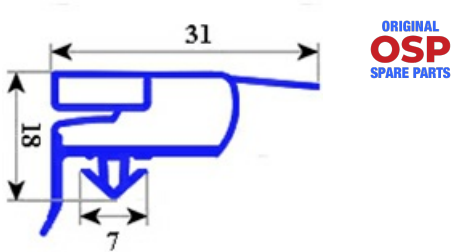

# GUARNIZIONE MAGNETICA AD INCASTRO BIANCA 520X1640 mm PV40 RICAMBI QQ6

Data: 22-01-2025

## Dati tecnici

|               |           |
|---------------|-----------|
| LATO CORTO mm | A=511 mm  |
| LATO LUNGO mm | B=1627 mm |
| TIPO PROFILO  | QQ6       |