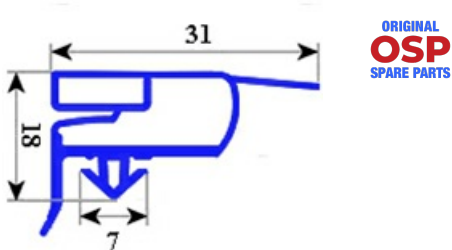

2103518

GUARNIZIONE MAGNETICA AD INCASTRO BIANCA 520X1640 mm PV40 RICAMBI QQ6

Data: 05-03-2025

Dati tecnici

LATO CORTO mm	A=511 mm
LATO LUNGO mm	B=1627 mm
TIPO PROFILO	QQ6

Codici produttore

MONDIAL FRAMEC SRL