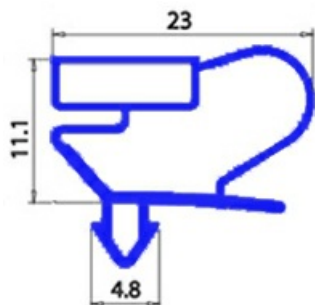

2103521

**GUARNIZIONE MAGNETICA AD INCASTRO 735X1640MM QQ9**

Data: 15-11-2024

**Dati tecnici**

LATO CORTO mm	A=735 mm
LATO LUNGO mm	B=1640 mm
TIPO PROFILO	QQ9