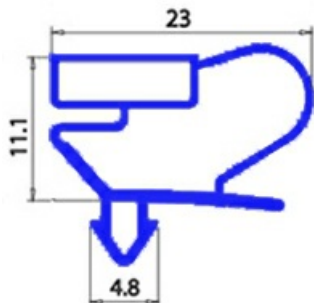

2103521

GUARNIZIONE MAGNETICA AD INCASTRO 735X1640MM QQ9

Data: 03-07-2024

**Dati tecnici**

LATO CORTO mm	A=735 mm
LATO LUNGO mm	B=1640 mm
TIPO PROFILO	QQ9