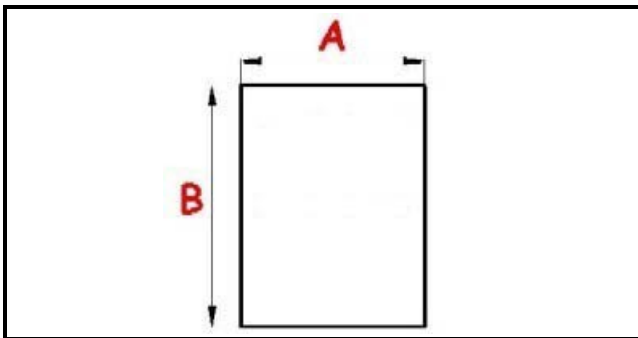

2103521

GUARNIZIONE MAGNETICA AD INCASTRO 735X1640MM QQ9

Data: 17-04-2025

Dati tecnici

LATO CORTO mm	A=735 mm
LATO LUNGO mm	B=1640 mm
TIPO PROFILO	QQ9