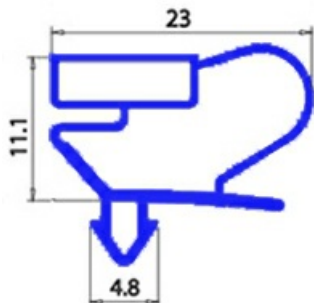

2103521

GUARNIZIONE MAGNETICA AD INCASTRO 735X1640MM QQ9

Data: 22-01-2025

**Dati tecnici**

LATO CORTO mm	A=735 mm
LATO LUNGO mm	B=1640 mm
TIPO PROFILO	QQ9