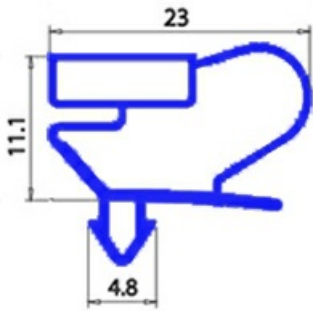

2103521

GUARNIZIONE MAGNETICA AD INCASTRO 735X1640MM QQ9

Data: 17-04-2025

Dati tecnici

LATO CORTO mm	A=735 mm
LATO LUNGO mm	B=1640 mm
TIPO PROFILO	QQ9