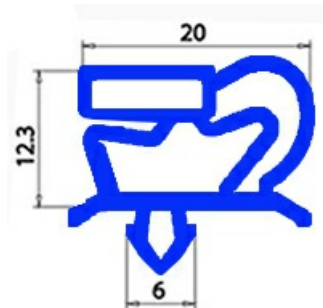

2103526

GUARNIZIONE MAGNETICA AD INCASTRO 495X590MM O.D. QQ1

Data: 03-07-2024

**Dati tecnici**

LATO CORTO mm	A=495 mm
LATO LUNGO mm	B=590 mm
TIPO PROFILO	QQ1