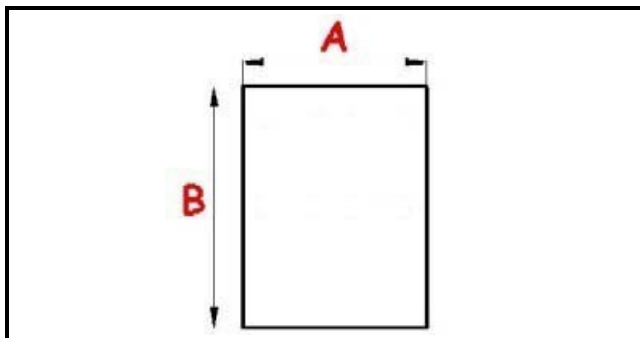

2103526

GUARNIZIONE MAGNETICA AD INCASTRO 495X590MM O.D. QQ1

Data: 03-07-2024

**Dati tecnici**

LATO CORTO mm	A=495 mm
LATO LUNGO mm	B=590 mm
TIPO PROFILO	QQ1