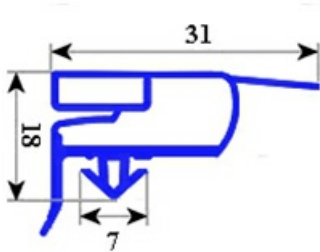

# GUARNIZIONE MAGNETICA AD INCASTRO DI RICAMBIO PORTA 1/1 GE/PA 698X1538mm QQ6

Data: 22-01-2025

**ORIGINAL  
OSP  
SPARE PARTS**

## Dati tecnici

LATO CORTO mm	A=698 mm
LATO LUNGO mm	B=1538 mm
TIPO PROFILO	QQ6