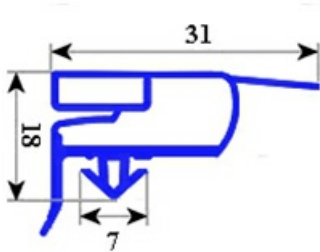

2103531

GUARNIZIONE MAGNETICA AD INCASTRO DI RICAMBIO PORTA 1/1 GE/PA 698X1538mm QQ6

Data: 23-12-2024

ORIGINAL
OSP
SPARE PARTS