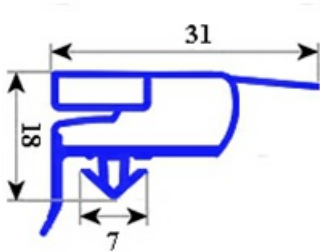

2103531

GUARNIZIONE MAGNETICA AD INCASTRO DI RICAMBIO PORTA 1/1 GE/PA 698X1538mm QQ6

Data: 05-03-2025

ORIGINAL
OSP
SPARE PARTS