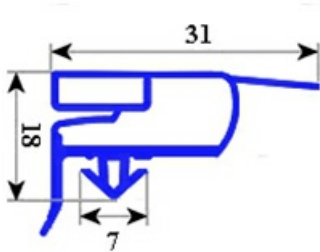

# GUARNIZIONE MAGNETICA AD INCASTRO DI RICAMBIO PORTA 1/1 GE/PA 698X1538mm QQ6

Data: 23-12-2024

ORIGINAL  
**OSP**  
SPARE PARTS

## Dati tecnici

LATO CORTO mm	A=698 mm
LATO LUNGO mm	B=1538 mm
TIPO PROFILO	QQ6