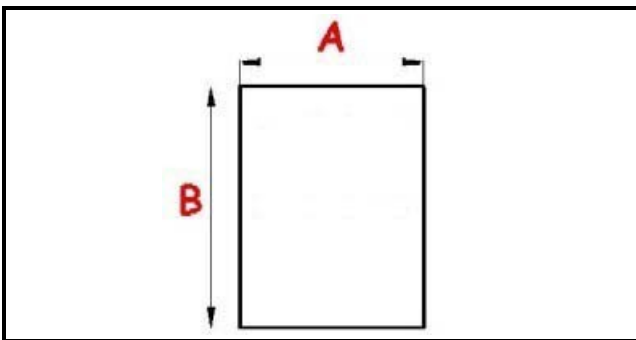

2103536

**GUARNIZIONE PORTA T5-2002DIM.713X389 EST. 726X410 QQ1
(>2001)**

Data: 03-07-2024

**Dati tecnici**

LATO CORTO mm	A=410 mm
LATO LUNGO mm	B=713 mm
TIPO PROFILO	QQ1

Codici produttore

CASTEL MAC SRL