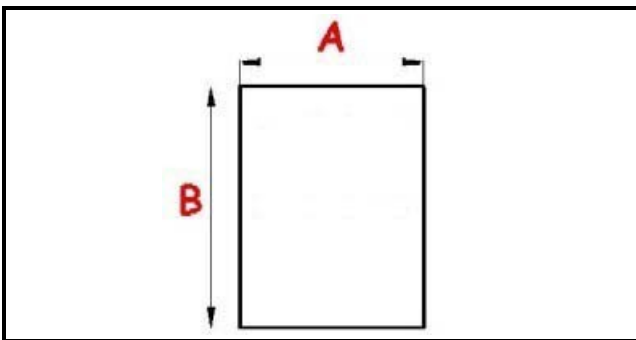

2103536

**GUARNIZIONE PORTA T5-2002DIM.713X389 EST. 726X410 QQ1
(>2001)**

Data: 05-03-2025

**Dati tecnici**

LATO CORTO mm	A=410 mm
LATO LUNGO mm	B=713 mm
TIPO PROFILO	QQ1

Codici produttore

CASTEL MAC SRL