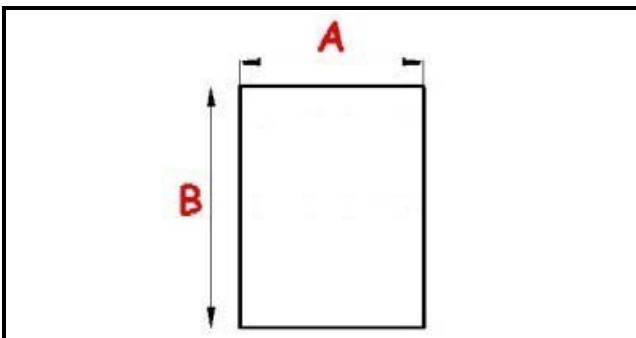

2103536

**GUARNIZIONE PORTA T5-2002DIM.713X389 EST. 726X410 QQ1
(>2001)**

Data: 22-12-2024

**Dati tecnici**

LATO CORTO mm	A=410 mm
LATO LUNGO mm	B=713 mm
TIPO PROFILO	QQ1

Codici produttore

CASTEL MAC SRL