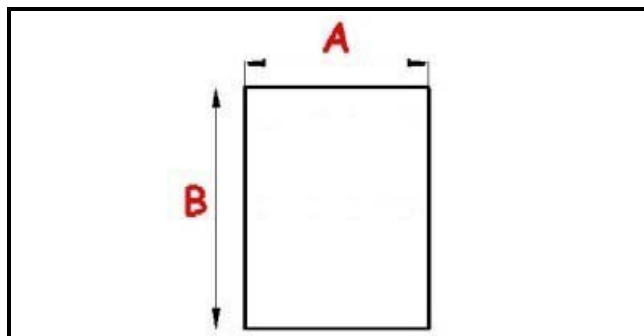

## Dati tecnici

LATO CORTO mm	A=410 mm
LATO LUNGO mm	B=713 mm
TIPO PROFILO	QQ1