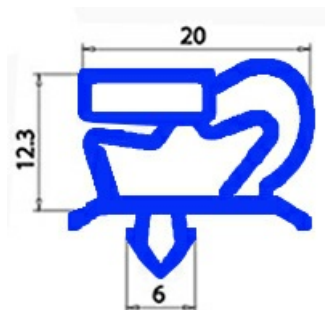

# GUARNIZIONE PORTA T5-2002DIM.713X389 EST. 726X410 QQ1 (>2001)

Data: 18-04-2025

## Dati tecnici

LATO CORTO mm	A=410 mm
LATO LUNGO mm	B=713 mm
TIPO PROFILO	QQ1