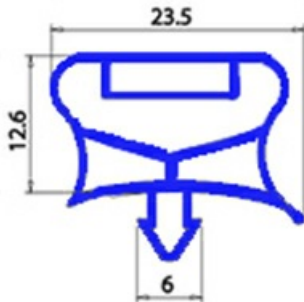

2103537

GUARNIZIONE MAGNETICA AD INCASTRO PORTA; 395X565 MM" EST.415X585MM QQ7

Data: 14-11-2024

Dati tecnici

LATO CORTO mm	A=415 mm
LATO LUNGO mm	B=585 mm
TIPO PROFILO	QQ7

Codici produttore

ELECTROLUX PROFESSIONAL S.P.A.