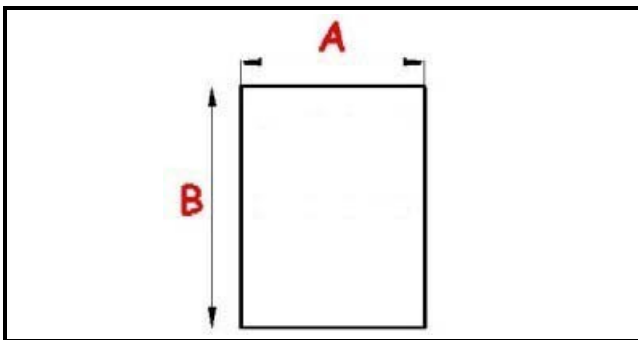

# GUARNIZIONE MAGNETICA AD INCASTRO PORTA; 395X565 MM" EST.415X585MM QQ7

Data: 22-11-2024

## Dati tecnici

|               |          |
|---------------|----------|
| LATO CORTO mm | A=415 mm |
| LATO LUNGO mm | B=585 mm |
| TIPO PROFILO  | QQ7      |