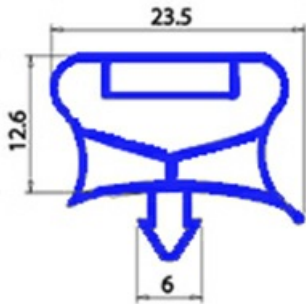

2103537

GUARNIZIONE MAGNETICA AD INCASTRO PORTA; 395X565 MM" EST.415X585MM QQ7

Data: 22-01-2025

Dati tecnici

LATO CORTO mm	A=415 mm
LATO LUNGO mm	B=585 mm
TIPO PROFILO	QQ7

Codici produttore

ELECTROLUX PROFESSIONAL S.P.A.