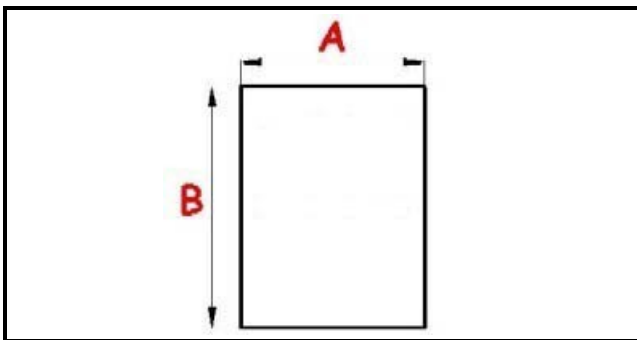

2103537

GUARNIZIONE MAGNETICA AD INCASTRO PORTA; 395X565 MM" EST.415X585MM QQ7

Data: 22-01-2025

Dati tecnici

LATO CORTO mm	A=415 mm
LATO LUNGO mm	B=585 mm
TIPO PROFILO	QQ7

Codici produttore

ELECTROLUX PROFESSIONAL S.P.A.