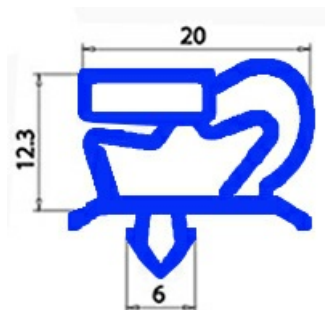

2103543

GUARNIZIONE MAGNETICA AD INCASTRO 610X1570MM O.D. QQ1

Data: 18-04-2025

Dati tecnici

LATO CORTO mm	A=610 mm
LATO LUNGO mm	B=1570 mm
TIPO PROFILO	QQ1