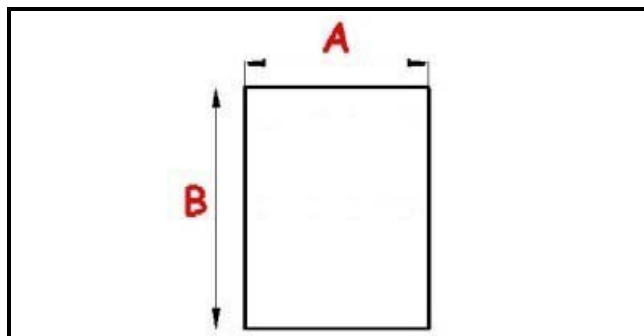

2103543

GUARNIZIONE MAGNETICA AD INCASTRO 610X1570MM O.D. QQ1

Data: 18-04-2025

Dati tecnici

LATO CORTO mm	A=610 mm
LATO LUNGO mm	B=1570 mm
TIPO PROFILO	QQ1