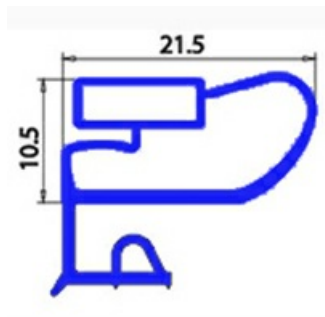

## GUARNIZIONE MAGNETICA MEZZO BORDO 39X43,5 XX4

Data: 15-11-2024

### Dati tecnici

LATO CORTO mm	A=390 mm
LATO LUNGO mm	B=435 mm
TIPO PROFILO	XX4