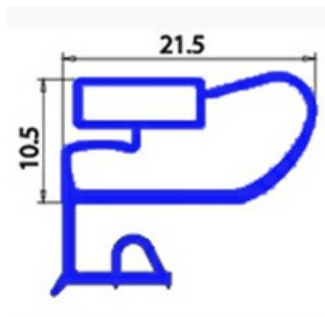

2103544

GUARNIZIONE MAGNETICA MEZZO BORDO 39X43,5 XX4

Data: 23-12-2024

Dati tecnici

LATO CORTO mm	A=390 mm
LATO LUNGO mm	B=435 mm
TIPO PROFILO	XX4