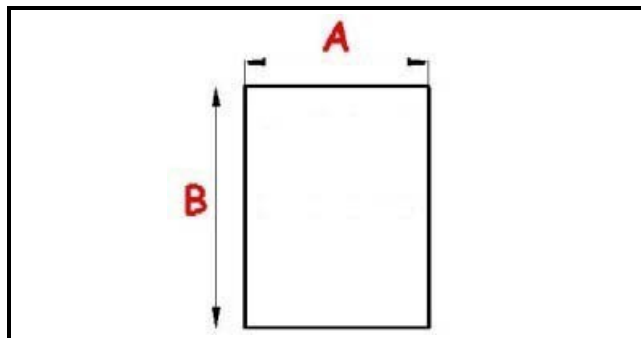

2103544

GUARNIZIONE MAGNETICA MEZZO BORDO 39X43,5 XX4

Data: 05-03-2025

Dati tecnici

LATO CORTO mm	A=390 mm
LATO LUNGO mm	B=435 mm
TIPO PROFILO	XX4