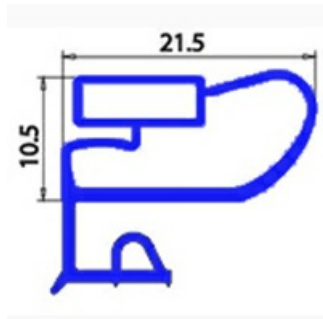

2103544

GUARNIZIONE MAGNETICA MEZZO BORDO 39X43,5 XX4

Data: 23-01-2025

Dati tecnici

LATO CORTO mm	A=390 mm
LATO LUNGO mm	B=435 mm
TIPO PROFILO	XX4