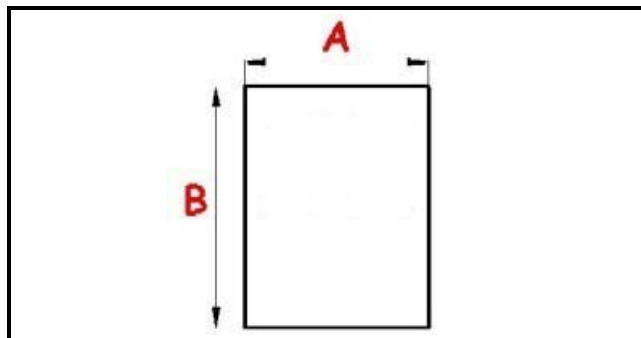

2103544

GUARNIZIONE MAGNETICA MEZZO BORDO 39X43,5 XX4

Data: 23-01-2025

Dati tecnici

LATO CORTO mm	A=390 mm
LATO LUNGO mm	B=435 mm
TIPO PROFILO	XX4