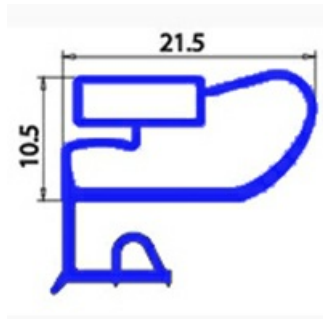

2103544

GUARNIZIONE MAGNETICA MEZZO BORDO 39X43,5 XX4

Data: 05-03-2025

Dati tecnici

LATO CORTO mm	A=390 mm
LATO LUNGO mm	B=435 mm
TIPO PROFILO	XX4