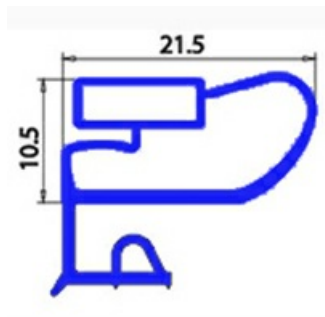

2103545

**GUARNIZIONE MAGNETICA MEZZOBORDO 280X390MM O.D. XX4**

Data: 14-11-2024

**Dati tecnici**

LATO CORTO mm	A=280 mm
LATO LUNGO mm	B=390 mm
TIPO PROFILO	XX4