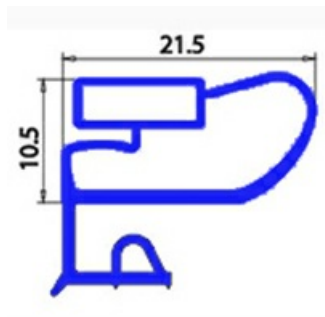

2103545

GUARNIZIONE MAGNETICA MEZZOBORDO 280X390MM O.D. XX4

Data: 23-01-2025

**Dati tecnici**

LATO CORTO mm	A=280 mm
LATO LUNGO mm	B=390 mm
TIPO PROFILO	XX4