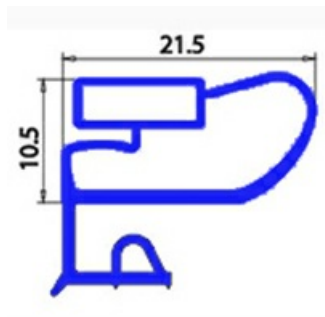

2103545

GUARNIZIONE MAGNETICA MEZZOBORDO 280X390MM O.D. XX4

Data: 06-07-2024

**Dati tecnici**

LATO CORTO mm	A=280 mm
LATO LUNGO mm	B=390 mm
TIPO PROFILO	XX4