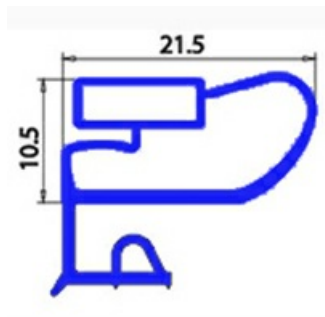

2103545

GUARNIZIONE MAGNETICA MEZZOBORDO 280X390MM O.D. XX4

Data: 22-11-2024

**Dati tecnici**

LATO CORTO mm	A=280 mm
LATO LUNGO mm	B=390 mm
TIPO PROFILO	XX4