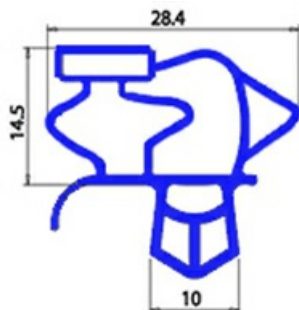

2103547

**GUARNIZIONE MAGNETICA AD INCASTRO 1520X633 MM YY6**

Data: 06-03-2025

**Dati tecnici**

|               |           |
|---------------|-----------|
| LATO CORTO mm | A=633mm   |
| LATO LUNGO mm | B=1520 mm |
| TIPO PROFILO  | YY6       |