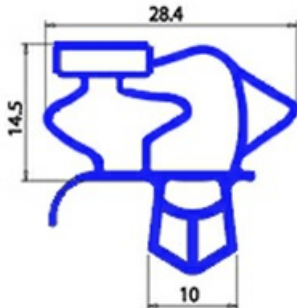

2103547

**GUARNIZIONE MAGNETICA AD INCASTRO 1520X633 MM YY6**

Data: 06-07-2024

**Dati tecnici**

LATO CORTO mm	A=633mm
LATO LUNGO mm	B=1520 mm
TIPO PROFILO	YY6