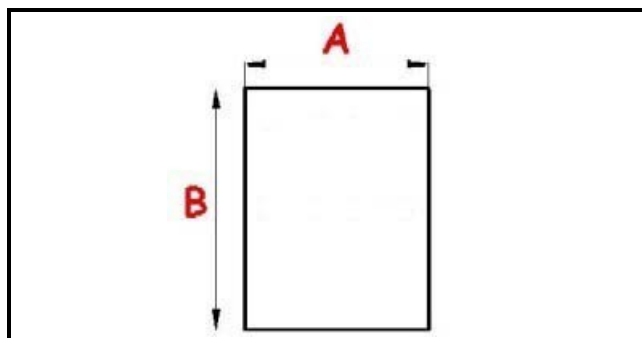

2103547

**GUARNIZIONE MAGNETICA AD INCASTRO 1520X633 MM YY6**

Data: 06-03-2025

**Dati tecnici**

|               |           |
|---------------|-----------|
| LATO CORTO mm | A=633mm   |
| LATO LUNGO mm | B=1520 mm |
| TIPO PROFILO  | YY6       |