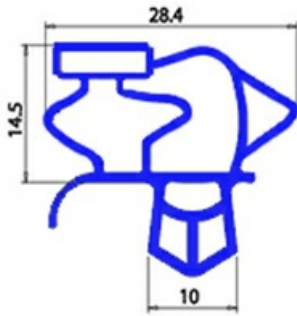

2103547

GUARNIZIONE MAGNETICA AD INCASTRO 1520X633 MM YY6

Data: 17-04-2025

Dati tecnici

LATO CORTO mm	A=633mm
LATO LUNGO mm	B=1520 mm
TIPO PROFILO	YY6