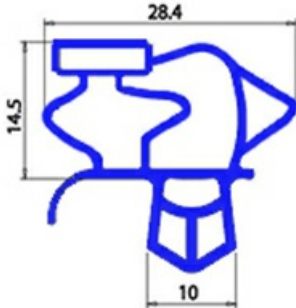

2103547

GUARNIZIONE MAGNETICA AD INCASTRO 1520X633 MM YY6

Data: 15-11-2024

**Dati tecnici**

LATO CORTO mm	A=633mm
LATO LUNGO mm	B=1520 mm
TIPO PROFILO	YY6