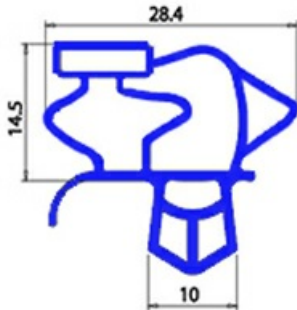

2103547

**GUARNIZIONE MAGNETICA AD INCASTRO 1520X633 MM YY6**

Data: 23-01-2025

**Dati tecnici**

LATO CORTO mm	A=633mm
LATO LUNGO mm	B=1520 mm
TIPO PROFILO	YY6