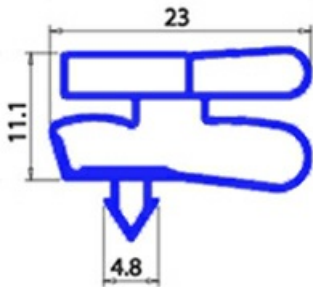

# GUARNIZIONE AD INCASTRO MAGNETICA PORTA BANCO PIZZA 50X66 80007247 XX3

Data: 05-03-2025

## Dati tecnici

LATO CORTO mm	A=500 mm
LATO LUNGO mm	B=660 mm
TIPO PROFILO	XX3