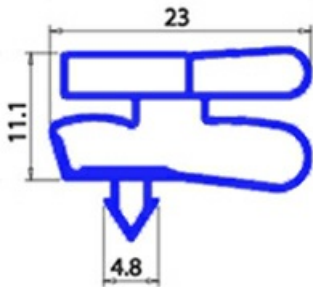

2103555

GUARNIZIONE AD INCASTRO MAGNETICA PORTA BANCO PIZZA 50X66 80007247 XX3

Data: 05-03-2025