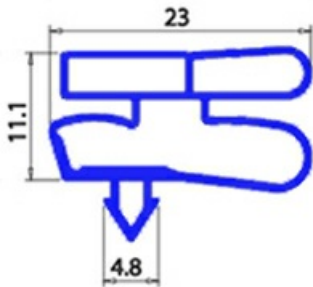

# GUARNIZIONE AD INCASTRO MAGNETICA PORTA BANCO PIZZA 50X66 80007247 XX3

Data: 06-07-2024

## Dati tecnici

LATO CORTO mm	A=500 mm
LATO LUNGO mm	B=660 mm
TIPO PROFILO	XX3