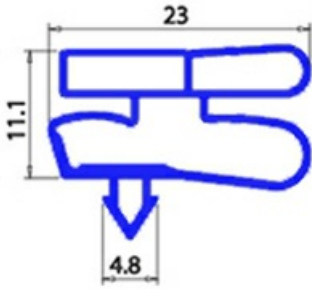

2103555

GUARNIZIONE AD INCASTRO MAGNETICA PORTA BANCO PIZZA 50X66 80007247 XX3

Data: 15-11-2024

Dati tecnici

LATO CORTO mm	A=500 mm
LATO LUNGO mm	B=660 mm
TIPO PROFILO	XX3