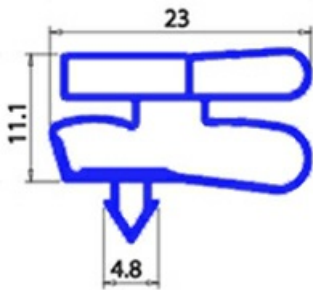

2103555

GUARNIZIONE AD INCASTRO MAGNETICA PORTA BANCO PIZZA 50X66 80007247 XX3

Data: 17-04-2025

Dati tecnici

LATO CORTO mm	A=500 mm
LATO LUNGO mm	B=660 mm
TIPO PROFILO	XX3