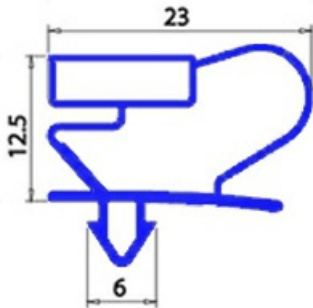

2103557

GUARNIZIONE MAGNETICA AD INCASTRO 015 583X386 MM QQ2

Data: 23-01-2025

ORIGINAL
OSP
SPARE PARTS**Dati tecnici**

LATO CORTO mm	A=386 mm
LATO LUNGO mm	B=583 mm
TIPO PROFILO	QQ2

Codici produttore

MBM- EUROTEC SRL -