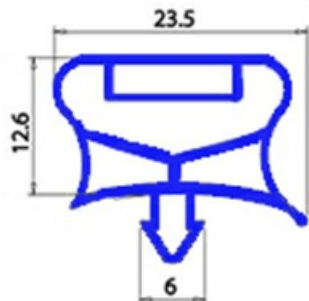

2103564

**GUARNIZIONE MAGNETICA A INCASTRO 530X600MM O.D. QQ7**

Data: 15-11-2024

**Dati tecnici**

LATO CORTO mm	A=530 mm
LATO LUNGO mm	B=600 mm
TIPO PROFILO	QQ7