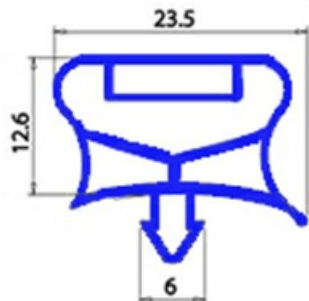

2103564

**GUARNIZIONE MAGNETICA A INCASTRO 530X600MM O.D. QQ7**

Data: 23-12-2024

**Dati tecnici**

LATO CORTO mm	A=530 mm
LATO LUNGO mm	B=600 mm
TIPO PROFILO	QQ7