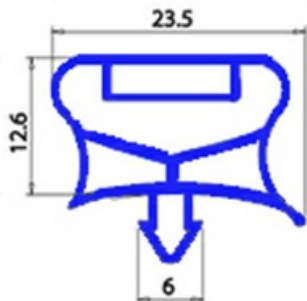

2103564

GUARNIZIONE MAGNETICA A INCASTRO 530X600MM O.D. QQ7

Data: 23-01-2025

**Dati tecnici**

LATO CORTO mm	A=530 mm
LATO LUNGO mm	B=600 mm
TIPO PROFILO	QQ7