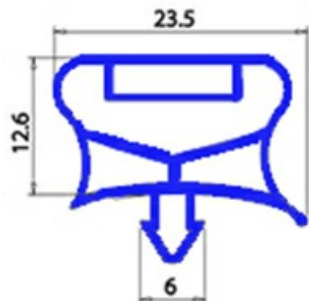

2103565

GUARNIZIONE MAGNETICA A INCASTRO 290X530MM O.D. QQ7

Data: 23-01-2025

**Dati tecnici**

LATO CORTO mm	A=290 mm
LATO LUNGO mm	B=530mm
TIPO PROFILO	QQ7