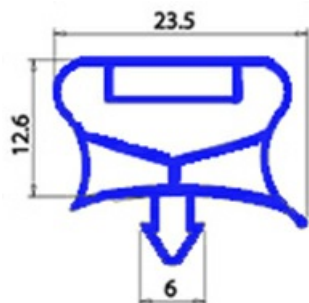

2103565

**GUARNIZIONE MAGNETICA A INCASTRO 290X530MM O.D. QQ7**

Data: 15-11-2024

**Dati tecnici**

LATO CORTO mm	A=290 mm
LATO LUNGO mm	B=530mm
TIPO PROFILO	QQ7