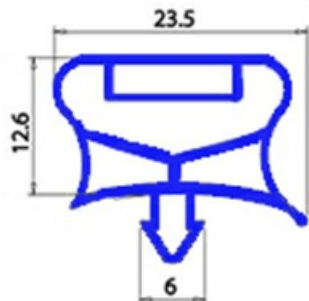

2103569

GUARNIZIONE MAGNETICA A INCASTRO 595X740MM O.D. QQ7

Data: 15-11-2024

**Dati tecnici**

LATO CORTO mm	A=595 mm
LATO LUNGO mm	B=740 mm
TIPO PROFILO	QQ7