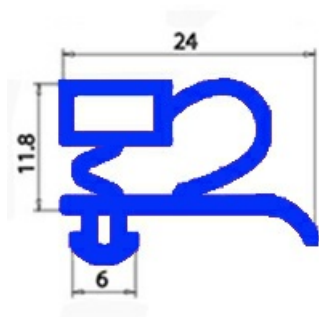

2103573

**GUARNIZIONE MAGNETICA AD INCASTRO 215X375MM O.D. QQ3**

Data: 23-01-2025

**Dati tecnici**

LATO CORTO mm	A=215 mm
LATO LUNGO mm	B=375 mm
TIPO PROFILO	QQ3