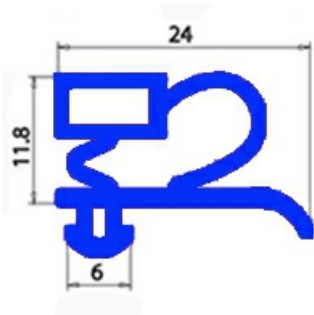

2103574

**GUARNIZIONE MAGNETICA AD INCASTRO 370X615MM O.D. QQ3**

Data: 14-11-2024

**Dati tecnici**

LATO CORTO mm	A=370 mm
LATO LUNGO mm	B=615 mm
TIPO PROFILO	QQ3