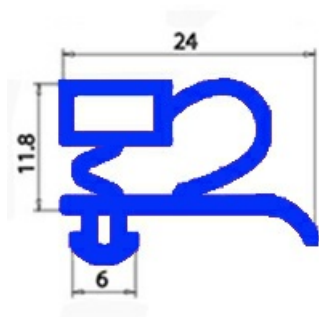

2103574

GUARNIZIONE MAGNETICA AD INCASTRO 370X615MM O.D. QQ3

Data: 13-01-2025

**Dati tecnici**

LATO CORTO mm	A=370 mm
LATO LUNGO mm	B=615 mm
TIPO PROFILO	QQ3