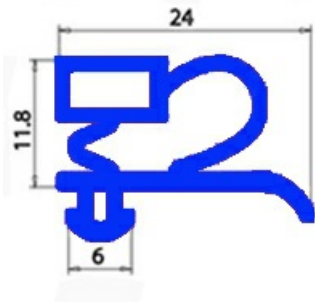

# GUARNIZIONE MAGNETICA AD INCASTRO 370X615MM O.D. QQ3

Data: 17-04-2025

## Dati tecnici

LATO CORTO mm	A=370 mm
LATO LUNGO mm	B=615 mm
TIPO PROFILO	QQ3