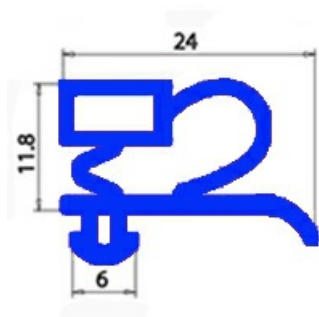

2103574

GUARNIZIONE MAGNETICA AD INCASTRO 370X615MM O.D. QQ3

Data: 06-03-2025

**Dati tecnici**

LATO CORTO mm	A=370 mm
LATO LUNGO mm	B=615 mm
TIPO PROFILO	QQ3