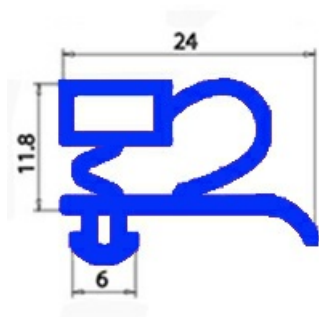

2103574

GUARNIZIONE MAGNETICA AD INCASTRO 370X615MM O.D. QQ3

Data: 06-07-2024

**Dati tecnici**

LATO CORTO mm	A=370 mm
LATO LUNGO mm	B=615 mm
TIPO PROFILO	QQ3