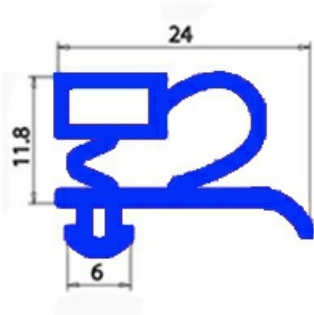

2103575

GUARNIZIONE MAGNETICA AD INCASTRO 375X620MM O.D. QQ3

Data: 06-07-2024

**Dati tecnici**

LATO CORTO mm	A=375 mm
LATO LUNGO mm	B=620 mm
TIPO PROFILO	QQ3