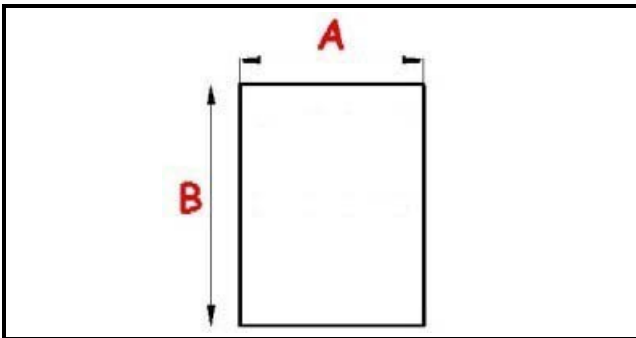

2103575

GUARNIZIONE MAGNETICA AD INCASTRO 375X620MM O.D. QQ3

Data: 06-07-2024

**Dati tecnici**

LATO CORTO mm	A=375 mm
LATO LUNGO mm	B=620 mm
TIPO PROFILO	QQ3