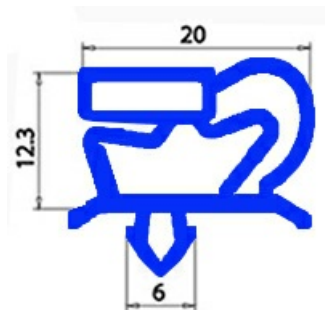

2103582

**GUARNIZIONE MAGNETICA AD INCASTRO 465X575MM O.D. QQ1**

Data: 15-11-2024

**Dati tecnici**

LATO CORTO mm	A=465 mm
LATO LUNGO mm	B=575 mm
TIPO PROFILO	QQ1