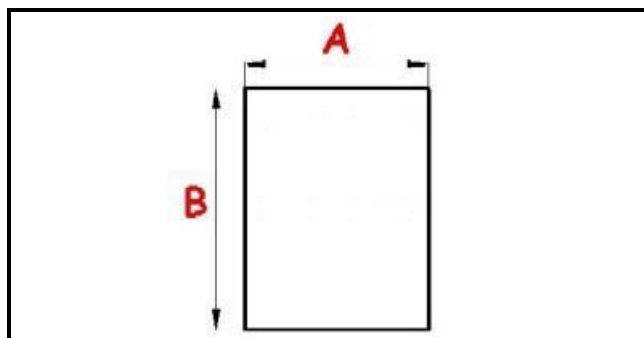

2103582

**GUARNIZIONE MAGNETICA AD INCASTRO 465X575MM O.D. QQ1**

Data: 15-11-2024

**Dati tecnici**

LATO CORTO mm	A=465 mm
LATO LUNGO mm	B=575 mm
TIPO PROFILO	QQ1