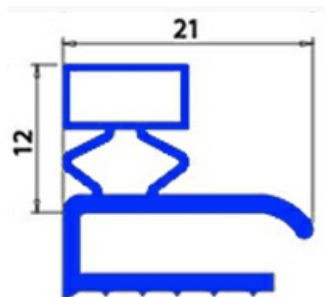

2103583

GUARNIZIONE MAGNETICA MEZZOBORDO 350X627MM O.D. XX5

Data: 23-12-2024

**Dati tecnici**

LATO CORTO mm	A=350 mm
LATO LUNGO mm	B=627 mm
TIPO PROFILO	XX5