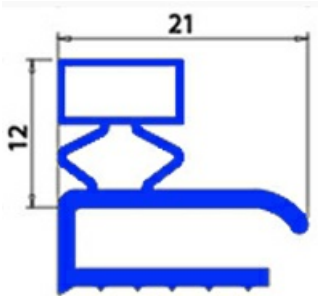

2103583

GUARNIZIONE MAGNETICA MEZZOBORDO 350X627MM O.D. XX5

Data: 05-03-2025

**Dati tecnici**

LATO CORTO mm	A=350 mm
LATO LUNGO mm	B=627 mm
TIPO PROFILO	XX5