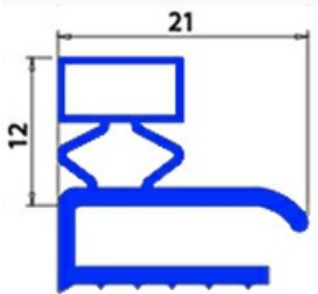

2103583

**GUARNIZIONE MAGNETICA MEZZOBORDO 350X627MM O.D. XX5**

Data: 23-01-2025

**Dati tecnici**

LATO CORTO mm	A=350 mm
LATO LUNGO mm	B=627 mm
TIPO PROFILO	XX5