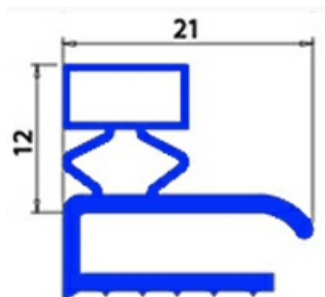

2103583

GUARNIZIONE MAGNETICA MEZZOBORDO 350X627MM O.D. XX5

Data: 08-07-2024

**Dati tecnici**

LATO CORTO mm	A=350 mm
LATO LUNGO mm	B=627 mm
TIPO PROFILO	XX5