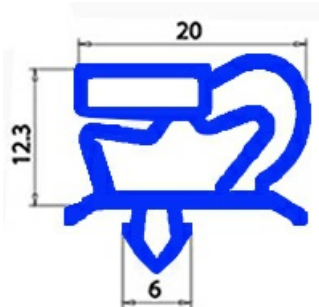

# GUARNIZIONE MAGNETICA AD INCASTRO 1085X755MM O.D. QQ1

Data: 16-04-2025

## Dati tecnici

LATO CORTO mm	A=755 mm
LATO LUNGO mm	B=1085 mm
TIPO PROFILO	QQ!