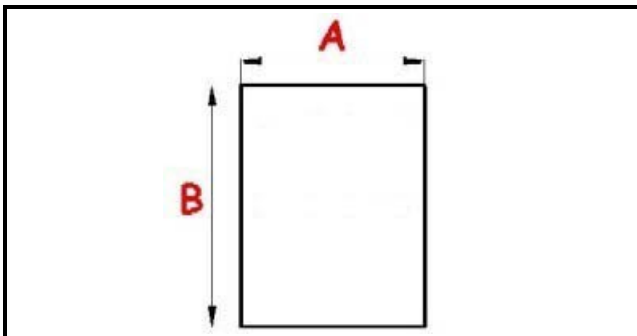

# GUARNIZIONE MAGNETICA AD INCASTRO 1085X755MM O.D. QQ1

Data: 16-04-2025

## Dati tecnici

LATO CORTO mm	A=755 mm
LATO LUNGO mm	B=1085 mm
TIPO PROFILO	QQ!