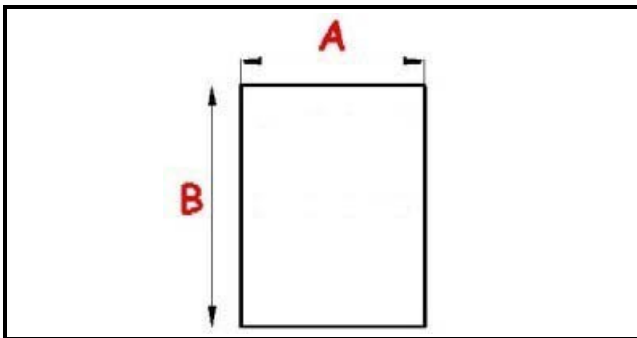

2103588

GUARNIZIONE MAGNETICA AD INCASTRO 760x495MM O.D. QQ1

Data: 17-04-2025

Dati tecnici

LATO CORTO mm	A=495 mm
LATO LUNGO mm	B=760 mm
TIPO PROFILO	QQ1