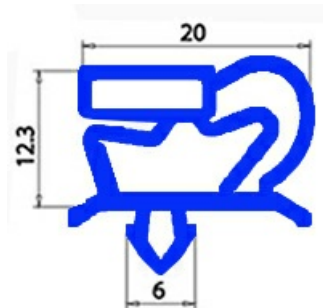

2103588

GUARNIZIONE MAGNETICA AD INCASTRO 760x495MM O.D. QQ1

Data: 23-12-2024

**Dati tecnici**

LATO CORTO mm	A=495 mm
LATO LUNGO mm	B=760 mm
TIPO PROFILO	QQ1