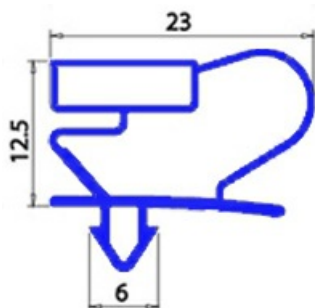

2103590

GUARNIZIONE MAGNETICA A INCASTRO 310X480MM O.D. QQ2

Data: 23-01-2025

**Dati tecnici**

LATO CORTO mm	A=310 mm
LATO LUNGO mm	B=480 mm
TIPO PROFILO	QQ2