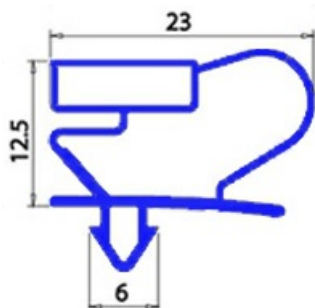

2103590

GUARNIZIONE MAGNETICA A INCASTRO 310X480MM O.D. QQ2

Data: 05-03-2025

**Dati tecnici**

LATO CORTO mm	A=310 mm
LATO LUNGO mm	B=480 mm
TIPO PROFILO	QQ2