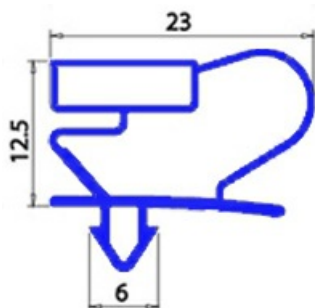

2103590

GUARNIZIONE MAGNETICA A INCASTRO 310X480MM O.D. QQ2

Data: 06-07-2024

**Dati tecnici**

LATO CORTO mm	A=310 mm
LATO LUNGO mm	B=480 mm
TIPO PROFILO	QQ2