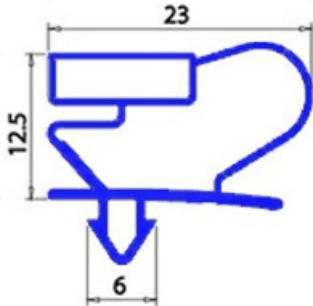

2103590

GUARNIZIONE MAGNETICA A INCASTRO 310X480MM O.D. QQ2

Data: 15-11-2024

**Dati tecnici**

LATO CORTO mm	A=310 mm
LATO LUNGO mm	B=480 mm
TIPO PROFILO	QQ2