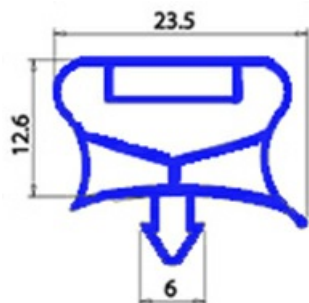

2103596

GUARNIZIONE MAGNETICA AD INCASTRO 470X650MM O.D. QQ7

Data: 05-03-2025

**Dati tecnici**

LATO CORTO mm	A=470 mm
LATO LUNGO mm	B=650 mm
TIPO PROFILO	QQ7