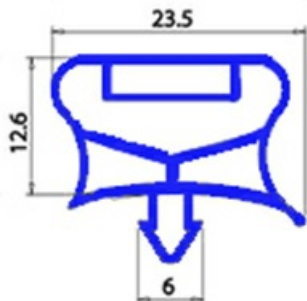

2103596

GUARNIZIONE MAGNETICA AD INCASTRO 470X650MM O.D. QQ7

Data: 15-11-2024

**Dati tecnici**

LATO CORTO mm	A=470 mm
LATO LUNGO mm	B=650 mm
TIPO PROFILO	QQ7