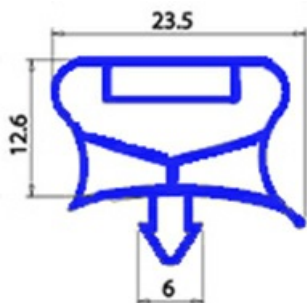

2103596

GUARNIZIONE MAGNETICA AD INCASTRO 470X650MM O.D. QQ7

Data: 06-07-2024

**Dati tecnici**

LATO CORTO mm	A=470 mm
LATO LUNGO mm	B=650 mm
TIPO PROFILO	QQ7