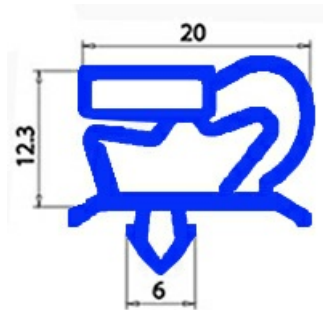

2103597

GUARNIZIONE MAGNETICA A INCASTRO 720X1515MM O.D. QQ1

Data: 15-11-2024

**Dati tecnici**

LATO CORTO mm	A=720 mm
LATO LUNGO mm	B=1515 mm
TIPO PROFILO	QQ1

Codici produttore

ELECTROLUX PROFESSIONAL S.P.A.