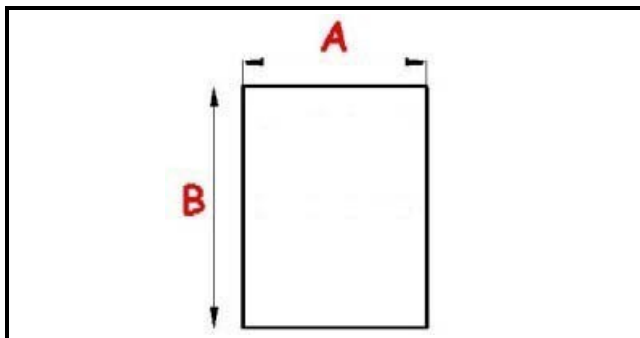

2103597

GUARNIZIONE MAGNETICA A INCASTRO 720X1515MM O.D. QQ1

Data: 15-11-2024

**Dati tecnici**

LATO CORTO mm	A=720 mm
LATO LUNGO mm	B=1515 mm
TIPO PROFILO	QQ1

Codici produttore

ELECTROLUX PROFESSIONAL S.P.A.