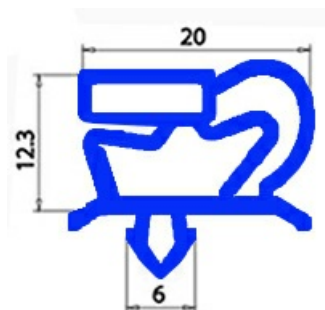

2103598

GUARNIZIONE MAGNETICA A INCASTRO 540X540MM O.D. QQ1

Data: 22-11-2024

**Dati tecnici**

LATO CORTO mm	A=540 mm
LATO LUNGO mm	B=540 mm
TIPO PROFILO	QQ1