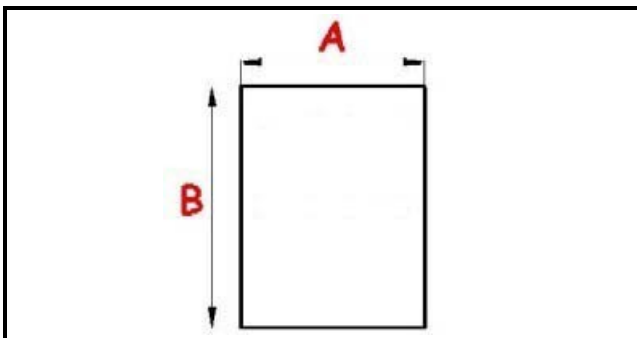

2103603

GUARNIZIONE MAGNETICA A INCASTRO 678X1570MM O.D. YY6

Data: 06-07-2024

**Dati tecnici**

LATO CORTO mm	A=678 mm
LATO LUNGO mm	B=1570 mm
TIPO PROFILO	YY6