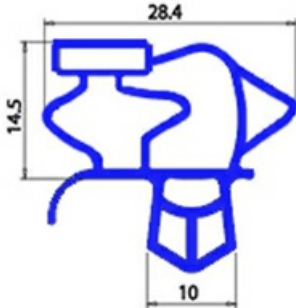

2103603

GUARNIZIONE MAGNETICA A INCASTRO 678X1570MM O.D. YY6

Data: 06-03-2025

**Dati tecnici**

LATO CORTO mm	A=678 mm
LATO LUNGO mm	B=1570 mm
TIPO PROFILO	YY6