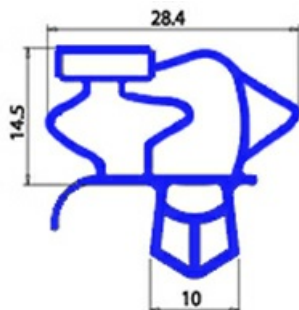

2103603

**GUARNIZIONE MAGNETICA A INCASTRO 678X1570MM O.D. YY6**

Data: 23-01-2025

**Dati tecnici**

LATO CORTO mm	A=678 mm
LATO LUNGO mm	B=1570 mm
TIPO PROFILO	YY6