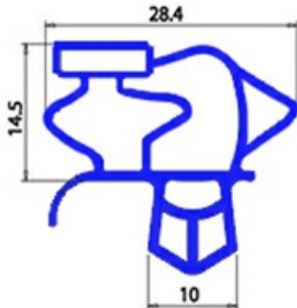

2103603

GUARNIZIONE MAGNETICA A INCASTRO 678X1570MM O.D. YY6

Data: 06-07-2024

**Dati tecnici**

LATO CORTO mm	A=678 mm
LATO LUNGO mm	B=1570 mm
TIPO PROFILO	YY6