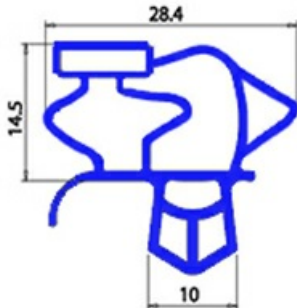

2103603

GUARNIZIONE MAGNETICA A INCASTRO 678X1570MM O.D. YY6

Data: 15-11-2024

**Dati tecnici**

LATO CORTO mm	A=678 mm
LATO LUNGO mm	B=1570 mm
TIPO PROFILO	YY6