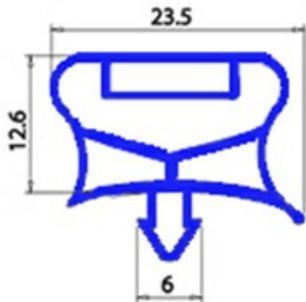

2103606

GUARNIZIONE MAGNETICA AD INCASTRO 585X1535MM PORTA SUT 60-70/120-140 QQ7

Data: 06-07-2024

Dati tecnici

LATO CORTO mm	A=585 mm
LATO LUNGO mm	B=1535 mm
TIPO PROFILO	QQ7

Codici produttore

SILKO ALI GROUP SRL A SOCIO UNICO