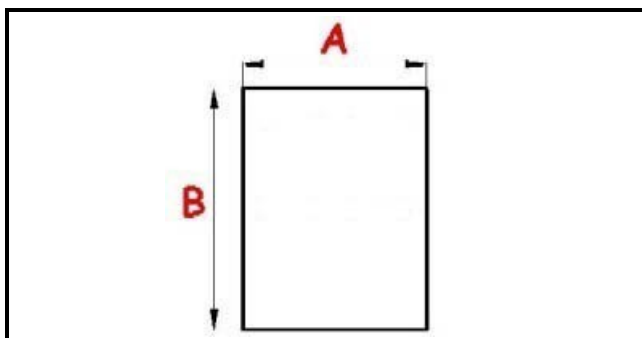

2103607

**GUARNIZIONE MAGNETICA A INCASTRO 1630X580MM O.D. QQ8**

Data: 23-01-2025

**Dati tecnici**

LATO CORTO mm	A=580 mm
LATO LUNGO mm	B=1630 mm
TIPO PROFILO	QQ8