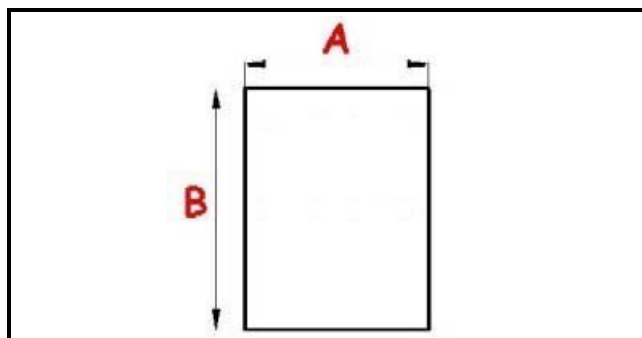

2103607

**GUARNIZIONE MAGNETICA A INCASTRO 1630X580MM O.D. QQ8**

Data: 23-12-2024

**Dati tecnici**

LATO CORTO mm	A=580 mm
LATO LUNGO mm	B=1630 mm
TIPO PROFILO	QQ8