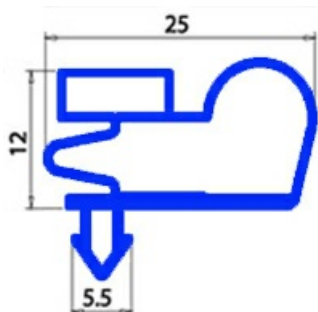

2103607

**GUARNIZIONE MAGNETICA A INCASTRO 1630X580MM O.D. QQ8**

Data: 23-12-2024

**Dati tecnici**

LATO CORTO mm	A=580 mm
LATO LUNGO mm	B=1630 mm
TIPO PROFILO	QQ8