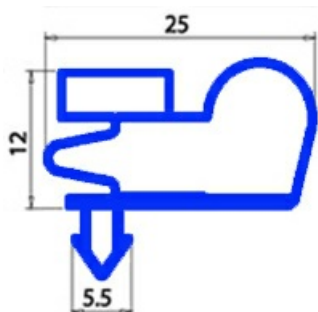

2103607

**GUARNIZIONE MAGNETICA A INCASTRO 1630X580MM O.D. QQ8**

Data: 23-01-2025

**Dati tecnici**

LATO CORTO mm	A=580 mm
LATO LUNGO mm	B=1630 mm
TIPO PROFILO	QQ8