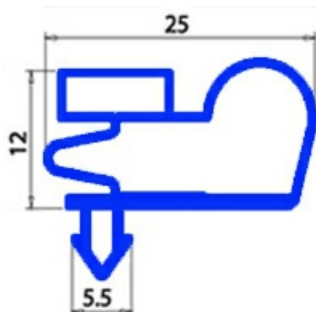

2103608

GUARNIZIONE MAGNETICA A INCASTRO 1570X580MM O.D. QQ8

Data: 23-01-2025

**Dati tecnici**

LATO CORTO mm	A=580 mm
LATO LUNGO mm	B=1570 mm
TIPO PROFILO	QQ8