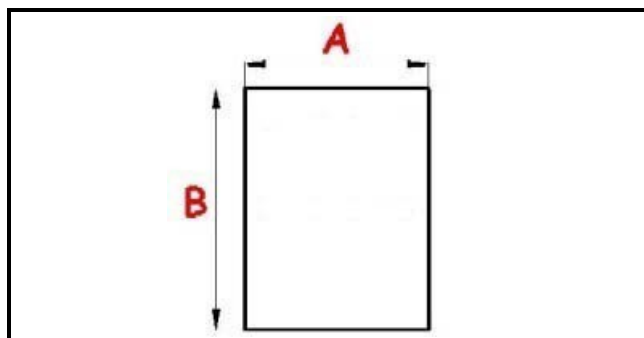

2103608

GUARNIZIONE MAGNETICA A INCASTRO 1570X580MM O.D. QQ8

Data: 23-01-2025

**Dati tecnici**

LATO CORTO mm	A=580 mm
LATO LUNGO mm	B=1570 mm
TIPO PROFILO	QQ8