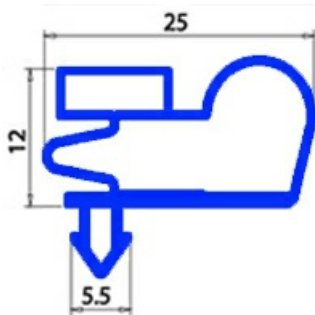

2103608

GUARNIZIONE MAGNETICA A INCASTRO 1570X580MM O.D. QQ8

Data: 15-11-2024

**Dati tecnici**

LATO CORTO mm	A=580 mm
LATO LUNGO mm	B=1570 mm
TIPO PROFILO	QQ8