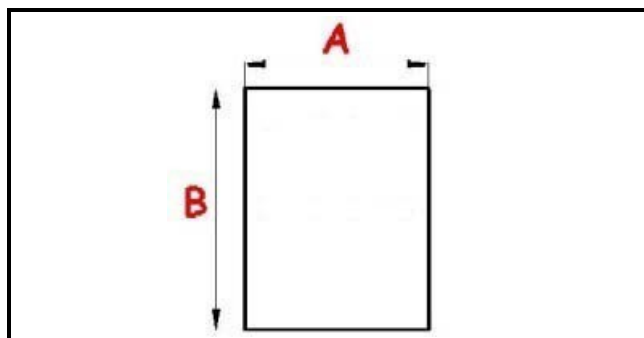

2103608

GUARNIZIONE MAGNETICA A INCASTRO 1570X580MM O.D. QQ8

Data: 23-12-2024

**Dati tecnici**

LATO CORTO mm	A=580 mm
LATO LUNGO mm	B=1570 mm
TIPO PROFILO	QQ8