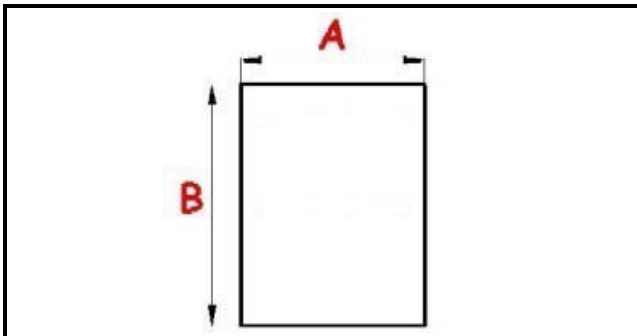

2103608

GUARNIZIONE MAGNETICA A INCASTRO 1570X580MM O.D. QQ8

Data: 06-07-2024

**Dati tecnici**

LATO CORTO mm	A=580 mm
LATO LUNGO mm	B=1570 mm
TIPO PROFILO	QQ8