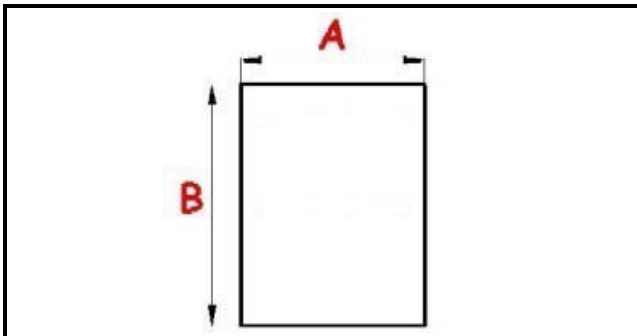

2103608

GUARNIZIONE MAGNETICA A INCASTRO 1570X580MM O.D. QQ8

Data: 15-11-2024

**Dati tecnici**

LATO CORTO mm	A=580 mm
LATO LUNGO mm	B=1570 mm
TIPO PROFILO	QQ8