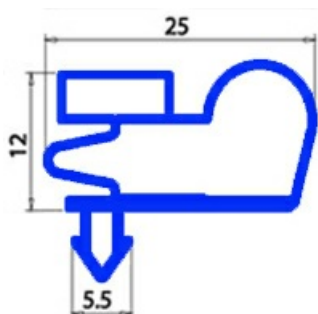

2103608

GUARNIZIONE MAGNETICA A INCASTRO 1570X580MM O.D. QQ8

Data: 23-12-2024

**Dati tecnici**

LATO CORTO mm	A=580 mm
LATO LUNGO mm	B=1570 mm
TIPO PROFILO	QQ8