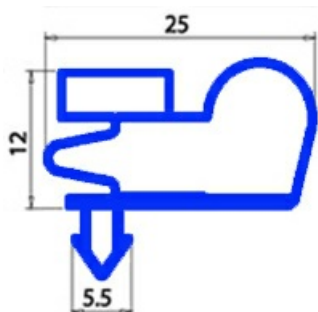

2103609

**GUARNIZIONE MAGNETICA AD INCASTRO 725X1640MM O.D. QQ8**

Data: 06-07-2024

**Dati tecnici**

LATO CORTO mm	A=625 mm
LATO LUNGO mm	B=1640 mm
TIPO PROFILO	QQ8