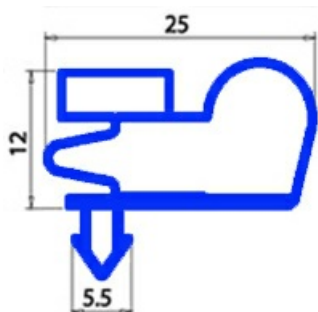

2103609

GUARNIZIONE MAGNETICA AD INCASTRO 725X1640MM O.D. QQ8

Data: 23-12-2024

**Dati tecnici**

LATO CORTO mm	A=625 mm
LATO LUNGO mm	B=1640 mm
TIPO PROFILO	QQ8