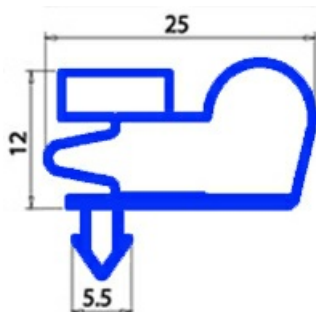

2103609

**GUARNIZIONE MAGNETICA AD INCASTRO 725X1640MM O.D. QQ8**

Data: 06-03-2025

**Dati tecnici**

LATO CORTO mm	A=625 mm
LATO LUNGO mm	B=1640 mm
TIPO PROFILO	QQ8