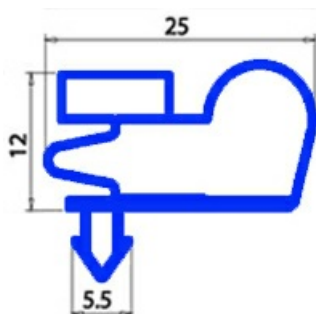

2103609

GUARNIZIONE MAGNETICA AD INCASTRO 725X1640MM O.D. QQ8

Data: 23-01-2025

**Dati tecnici**

LATO CORTO mm	A=625 mm
LATO LUNGO mm	B=1640 mm
TIPO PROFILO	QQ8